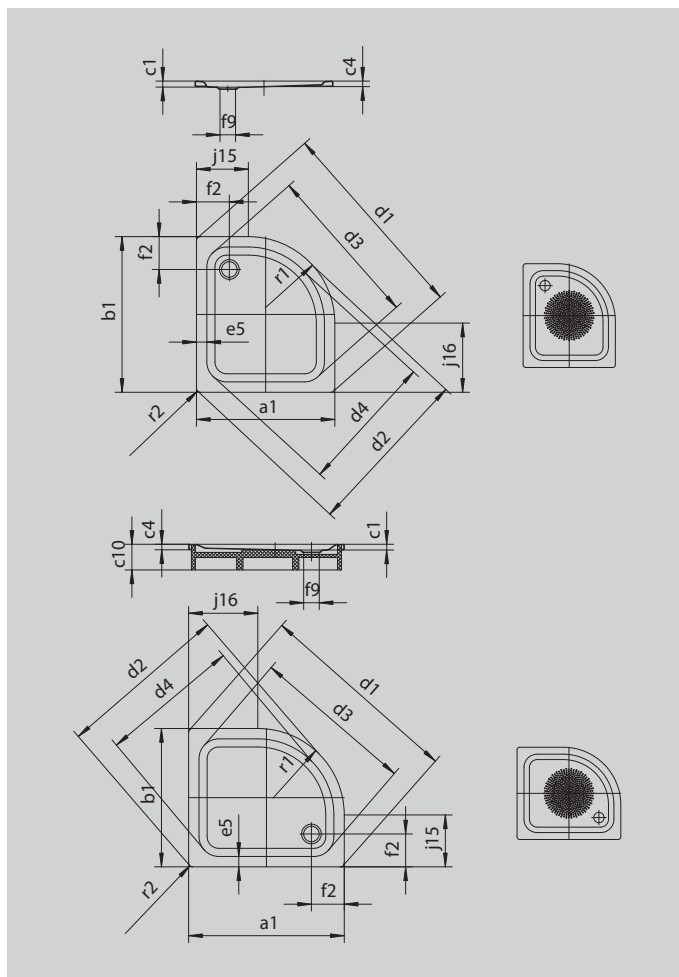

# ZIRKON

- четкий дизайн, широкое внутреннее пространство для максимальной свободы движений
- боковое расположение слива
- элегантная функциональная форма в виде четверти круга позволяет установить поддон даже в самом маленьком помещении
- из сталь-эмали KALDEWEI
- уплотненная крышка сифона (только в комбинации с сифонами КА 90)

Примерный вид

Модель 603	КА 90 горизонтальный	КА 90 плоский	КА 90 вертикальный
Общая монтажная высота	115	95	49
Монтажная высота	80	60	80

Модель		603
Внешняя длина	$a_1$	900 мм
Внешняя ширина	$b_1$	800 мм
Внутренняя глубина	$c_1$	35 мм
Высота края	$c_4$	32 мм
Высота с подставкой	$c_{10}$	130 мм
Угловые габариты – внешняя длина	$d_1$	1185 мм
Угловые габариты – внешняя ширина	$d_2$	990 мм
Угловые габариты – внутренняя длина	$d_3$	940 мм
Угловые габариты – внутренняя ширина	$d_4$	812 мм
Ширина края	$e_5$	55 мм
Расстояние от края ванны до центра сливного отверстия	$f_2$	190 мм
Диаметр сливного отверстия	$f_9$	Ø 90 мм
Длина полукруга	$j_{15}$	400 мм
Длина полукруга	$j_{16}$	300 мм
Внешний радиус	$r_1$	500 мм
Внешний радиус	$r_2$	23 мм
Вес нетто		20 кг
Антислип, диаметр		Ø 435 мм