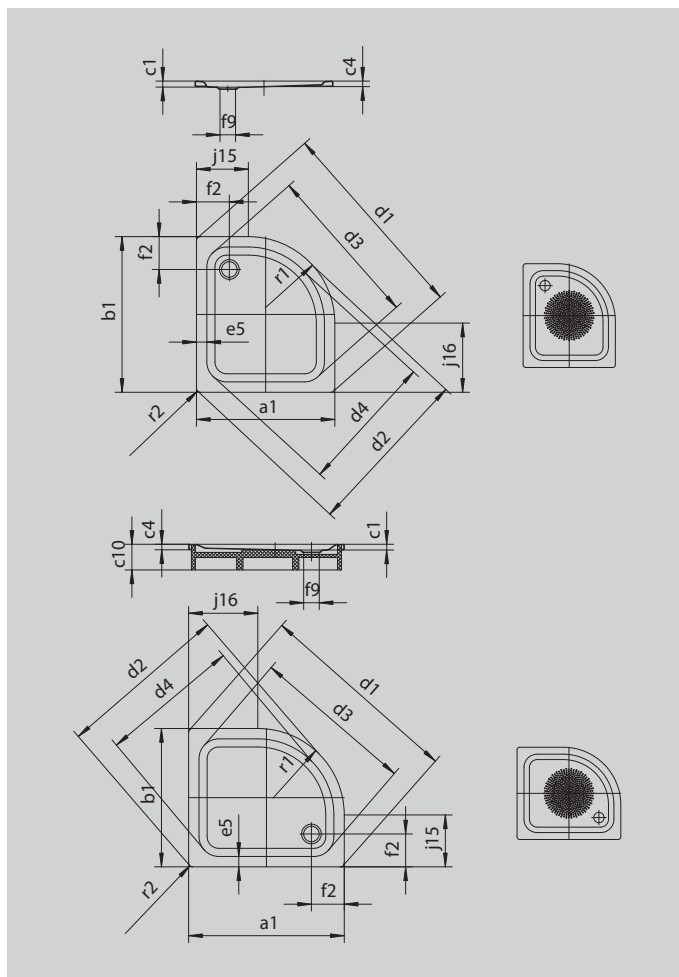

ZIRKON

- четкий дизайн, широкое внутреннее пространство для максимальной свободы движений
- боковое расположение слива
- элегантная функциональная форма в виде четверти круга позволяет установить поддон даже в самом маленьком помещении
- из сталь-эмали KALDEWEI
- уплотненная крышка сифона (только в комбинации с сифонами КА 90)

Примерный вид

Модель 603	КА 90 горизонтальный	КА 90 плоский	КА 90 вертикальный
Общая монтажная высота	115	95	49
Монтажная высота	80	60	80

Модель		603
Внешняя длина	a_1	900 мм
Внешняя ширина	b_1	800 мм
Внутренняя глубина	c_1	35 мм
Высота края	c_4	32 мм
Угловые габариты – внешняя длина	d_1	1185 мм
Угловые габариты – внешняя ширина	d_2	990 мм
Угловые габариты – внутренняя длина	d_3	940 мм
Угловые габариты – внутренняя ширина	d_4	812 мм
Ширина края	e_5	55 мм
Расстояние от края ванны до центра сливного отверстия	f_2	190 мм
Диаметр сливного отверстия	f_9	Ø 90 мм
Длина полукруга	j_{15}	400 мм
Длина полукруга	j_{16}	300 мм
Внешний радиус	r_1	500 мм
Внешний радиус	r_2	23 мм
Вес нетто		18 кг
Антислип, диаметр		Ø 435 мм