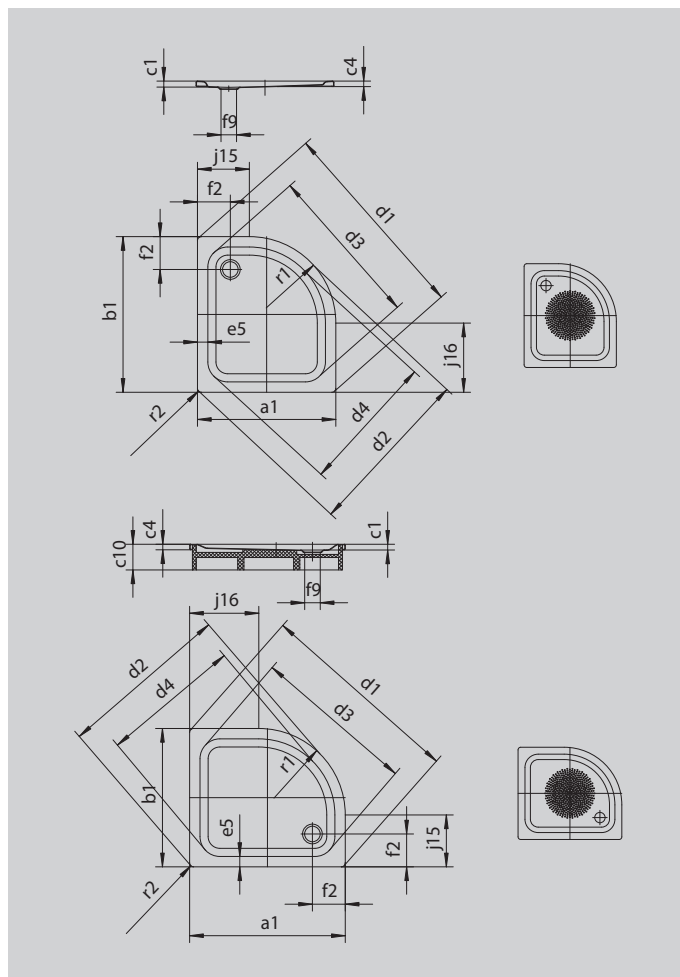

ZIRKON

- четкий дизайн, широкое внутреннее пространство для максимальной свободы движений
- боковое расположение слива
- элегантная функциональная форма в виде четверти круга позволяет установить поддон даже в самом маленьком помещении
- из сталь-эмали KALDEWEI
- уплотненная крышка сифона (только в комбинации с сифонами КА 90)

Примерный вид

Модель 602	КА 90 горизонтальный	КА 90 плоский	КА 90 вертикальный
Общая монтажная высота	115	95	49
Монтажная высота	80	60	80

Модель		602
Внешняя длина	a_1	800 мм
Внешняя ширина	b_1	1000 мм
Внутренняя глубина	c_1	35 мм
Высота края	c_4	32 мм
Высота с подставкой	c_{10}	130 мм
Угловые габариты – внешняя длина	d_1	1262 мм
Угловые габариты – внешняя ширина	d_2	1075 мм
Угловые габариты – внутренняя длина	d_3	1020 мм
Угловые габариты – внутренняя ширина	d_4	903 мм
Ширина края	e_5	55 мм
Расстояние от края ванны до центра сливного отверстия	f_2	190 мм
Диаметр сливного отверстия	f_9	Ø 90 мм
Длина полукруга	j_{15}	300 мм
Длина полукруга	j_{16}	500 мм
Внешний радиус	r_1	500 мм
Внешний радиус	r_2	23 мм
Вес нетто		21 кг
Антислип, диаметр		Ø 435 мм