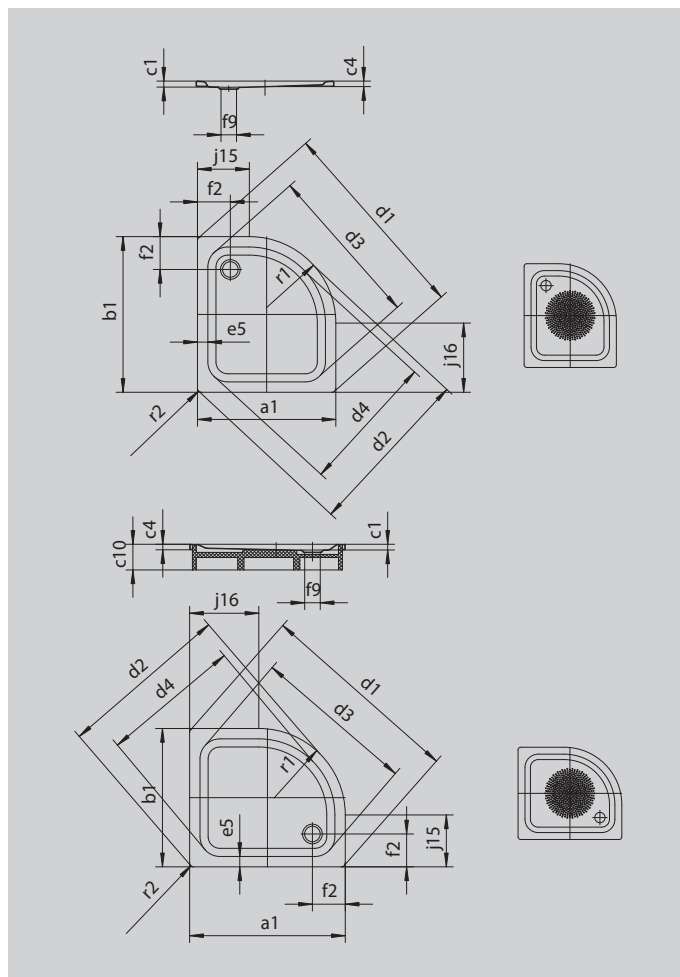

# ZIRKON

- четкий дизайн, широкое внутреннее пространство для максимальной свободы движений
- боковое расположение слива
- элегантная функциональная форма в виде четверти круга позволяет установить поддон даже в самом маленьком помещении
- из сталь-эмали KALDEWEI
- уплотненная крышка сифона (только в комбинации с сифонами КА 90)

Примерный вид

Модель 602	КА 90 горизонтальный	КА 90 плоский	КА 90 вертикальный
Общая монтажная высота	115	95	49
Монтажная высота	80	60	80

Модель		602
Внешняя длина	$a_1$	800 мм
Внешняя ширина	$b_1$	1000 мм
Внутренняя глубина	$c_1$	35 мм
Высота края	$c_4$	32 мм
Угловые габариты – внешняя длина	$d_1$	1262 мм
Угловые габариты – внешняя ширина	$d_2$	1075 мм
Угловые габариты – внутренняя длина	$d_3$	1020 мм
Угловые габариты – внутренняя ширина	$d_4$	903 мм
Ширина края	$e_5$	55 мм
Расстояние от края ванны до центра сливного отверстия	$f_2$	190 мм
Диаметр сливного отверстия	$f_9$	Ø 90 мм
Длина полукруга	$j_{15}$	300 мм
Длина полукруга	$j_{16}$	500 мм
Внешний радиус	$r_1$	500 мм
Внешний радиус	$r_2$	23 мм
Вес нетто		20 кг
Антислип, диаметр		Ø 435 мм