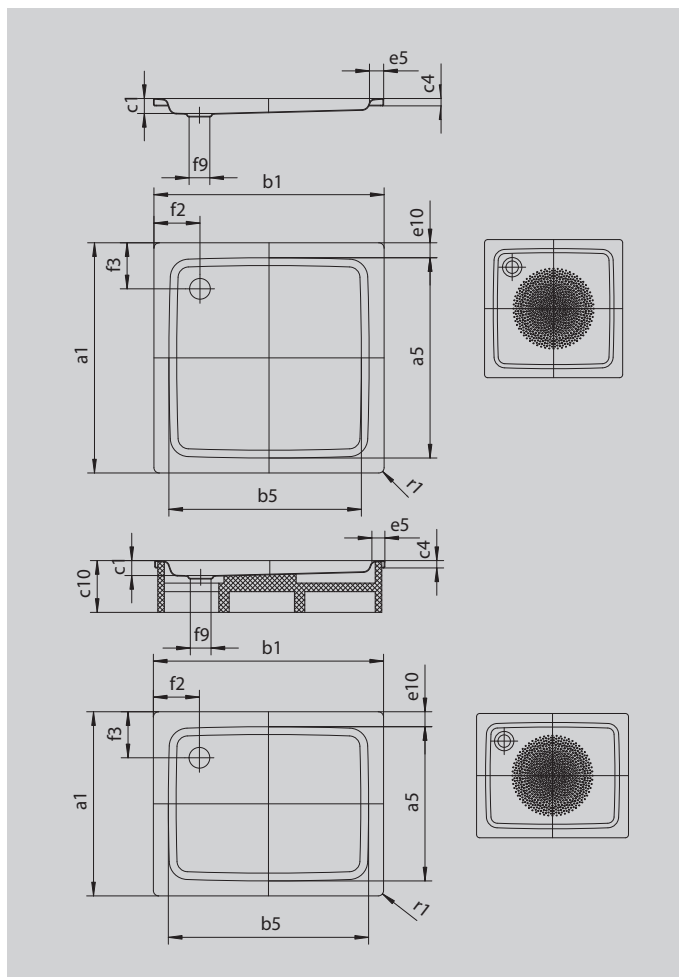

# DUSCHPLAN

- классический вариант душевого поддона
- современный четкий дизайн, глубина всего 65 мм
- прямоугольном или квадратном исполнении
- из сталь-эмали KALDEWEI
- уплотненная крышка сифона (только в комбинации с сифонами KA 90)

Примерный вид

Модель 555	KA 90 горизонтальный	KA 90 плоский	KA 90 вертикальный
Общая монтажная высота	145	125	49
Монтажная высота	80	60	80

Модель		555
Внешняя длина	$a_1$	800 мм
Внутренняя длина	$a_5$	670 мм
Внешняя ширина	$b_1$	1200 мм
Внутренняя ширина	$b_5$	1070 мм
Внутренняя глубина	$c_1$	65 мм
Высота края	$c_4$	32 мм
Ширина края	$e_5$	65 мм
Диаметр сливного отверстия	$f_9$	Ø 90 мм
Расстояние от края ванны до центра сливного отверстия	$f_2; f_3$	200; 200 мм
Внешний радиус	$r_1$	12 мм
Вес нетто		26 кг
Антислип, диаметр		Ø 588 мм