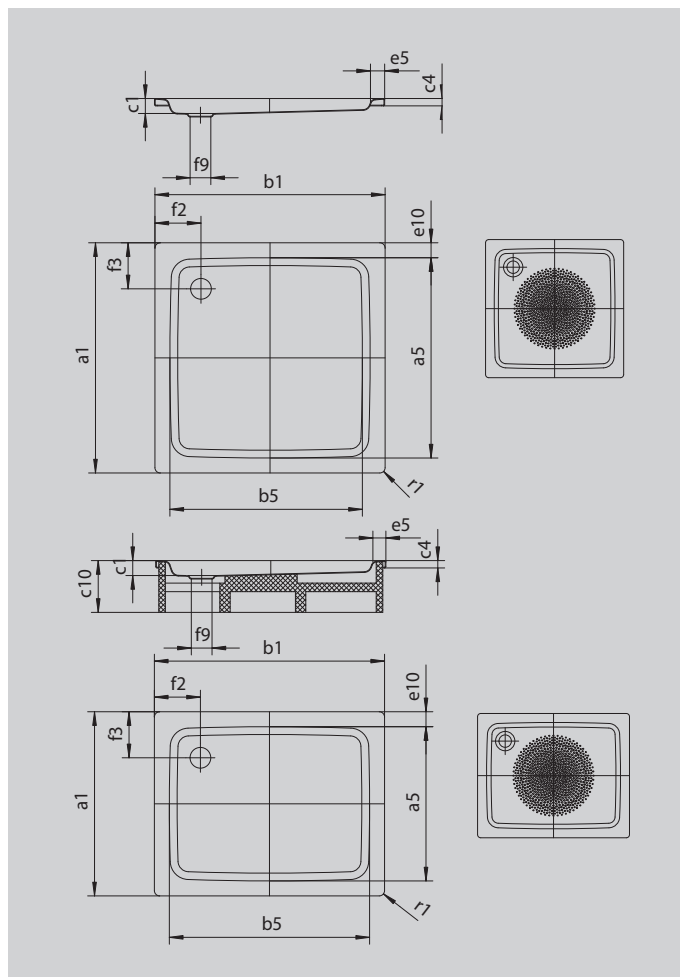

DUSCHPLAN

- классический вариант душевого поддона
- современный четкий дизайн, глубина всего 65 мм
- прямоугольном или квадратном исполнении
- из сталь-эмали KALDEWEI
- уплотненная крышка сифона (только в комбинации с сифонами KA 90)

Примерный вид

Модель 554	KA 90 горизонтальный	KA 90 плоский	KA 90 вертикальный
Общая монтажная высота	145	125	49
Монтажная высота	80	60	80

Модель			554
Внешняя длина	a_1		750 мм
Внутренняя длина	a_5		620 мм
Внешняя ширина	b_1		800 мм
Внутренняя ширина	b_5		670 мм
Внутренняя глубина	c_1		65 мм
Высота края	c_4		32 мм
Высота с подставкой	c_{10}		160 мм
Ширина края	e_5		65 мм
Расстояние от края ванны до центра сливного отверстия	f_2		200 мм
Диаметр сливного отверстия	f_9		Ø 90 мм
Внешний радиус	r_1		12 мм
Вес нетто			18 кг
Антислип, диаметр			Ø 435 мм