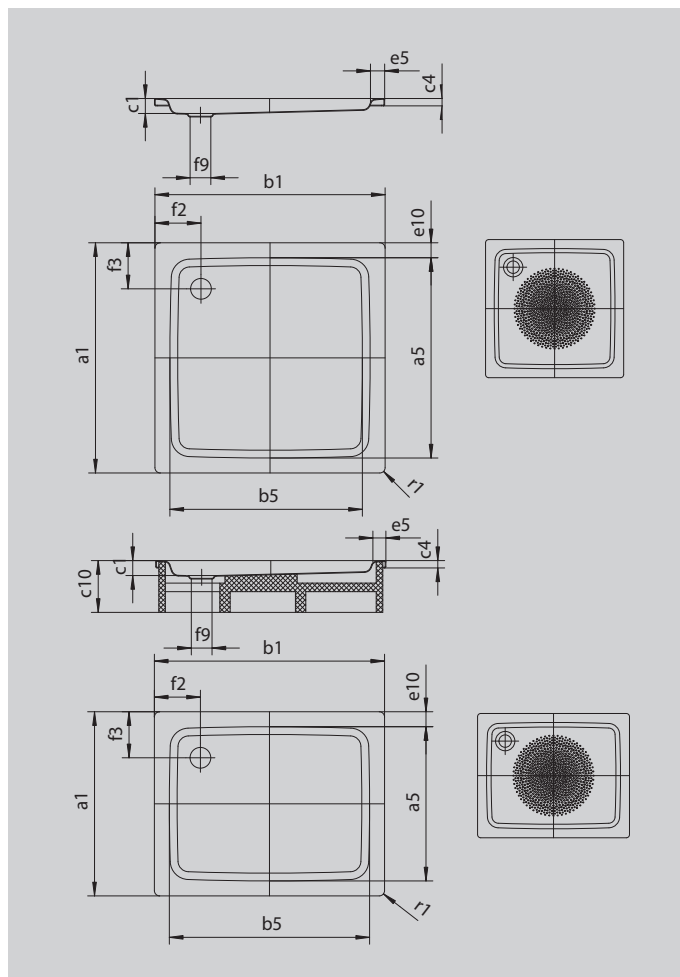

DUSCHPLAN

- классический вариант душевого поддона
- современный четкий дизайн, глубина всего 65 мм
- прямоугольном или квадратном исполнении
- из сталь-эмали KALDEWEI
- утопленная крышка сифона (только в комбинации с сифонами KA 90)

Примерный вид

Модель 554	KA 90 горизонтальный	KA 90 плоский	KA 90 вертикальный
Общая монтажная высота	145	125	49
Монтажная высота	80	60	80

Модель		554
Внешняя длина	a_1	750 мм
Внутренняя длина	a_5	620 мм
Внешняя ширина	b_1	800 мм
Внутренняя ширина	b_5	670 мм
Внутренняя глубина	c_1	65 мм
Высота края	c_4	32 мм
Ширина края	e_5	65 мм
Расстояние от края ванны до центра сливного отверстия	f_2	200 мм
Диаметр сливного отверстия	f_9	Ø 90 мм
Внешний радиус	r_1	12 мм
Вес нетто		17 кг
Антислип, диаметр		Ø 435 мм