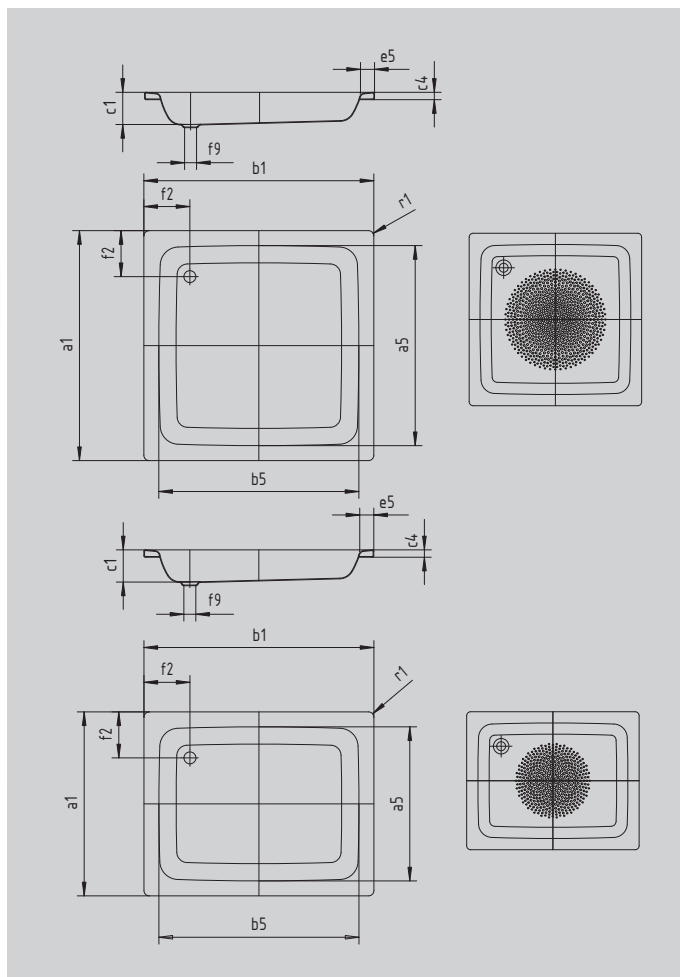

SANIDUSCH

- классический вариант душевого поддона
- современный дизайн
- в прямоугольном или квадратном исполнении
- из сталь-эмали KALDEWEI

Примерный вид

Модель		550
Внешняя длина	a_1	800 мм
Внутренняя длина	a_5	670 мм
Внешняя ширина	b_1	1000 мм
Внутренняя ширина	b_5	870 мм
Внутренняя глубина	c_1	140 мм
Высота края	c_4	32 мм
Ширина края	e_5	65 мм
Расстояние от края ванны до центра сливного отверстия	f_2	200 мм
Диаметр сливного отверстия	f_9	Ø 52 мм
Внешний радиус	r_1	12 мм
Вес нетто		24 кг
Антислип, диаметр		Ø 435 мм