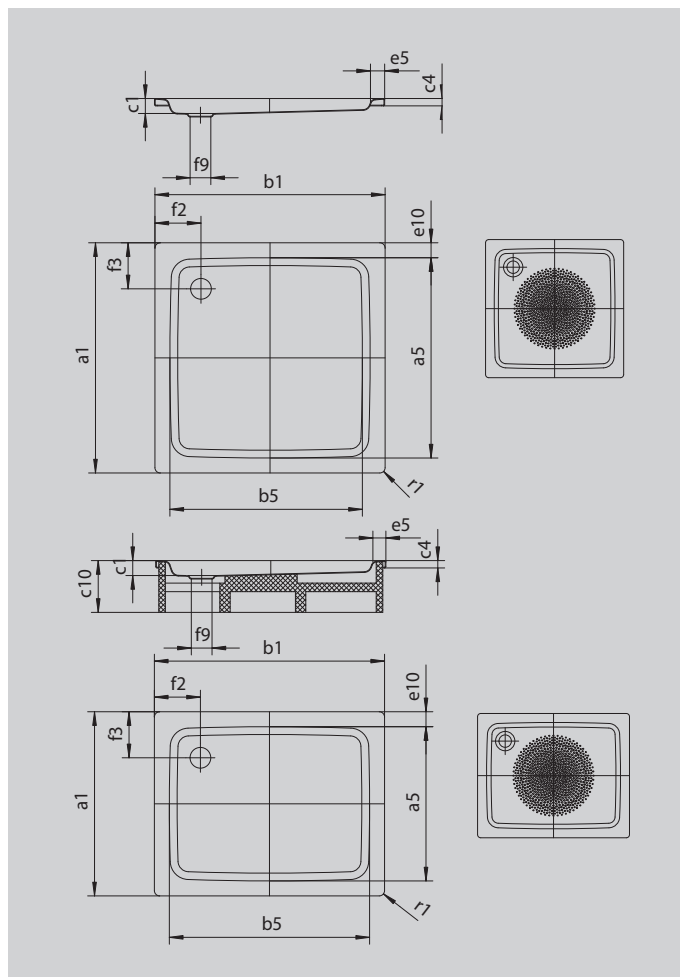

DUSCHPLAN

- классический вариант душевого поддона
- современный четкий дизайн, глубина всего 65 мм
- прямоугольном или квадратном исполнении
- из сталь-эмали KALDEWEI
- уплотненная крышка сифона (только в комбинации с сифонами KA 90)

Примерный вид

Модель 544	KA 90 горизонтальный	KA 90 плоский	KA 90 вертикальный
Общая монтажная высота	145	125	49
Монтажная высота	80	60	80

Модель			544
Внешняя длина	a_1		800 мм
Внутренняя длина	a_5		670 мм
Внешняя ширина	b_1		900 мм
Внутренняя ширина	b_5		770 мм
Внутренняя глубина	c_1		65 мм
Высота края	c_4		32 мм
Ширина края	e_5		65 мм
Расстояние от края ванны до центра сливного отверстия	f_2		200 мм
Диаметр сливного отверстия	f_9		Ø 90 мм
Внешний радиус	r_1		12 мм
Вес нетто			20 кг
Антислип, диаметр			Ø 435 мм