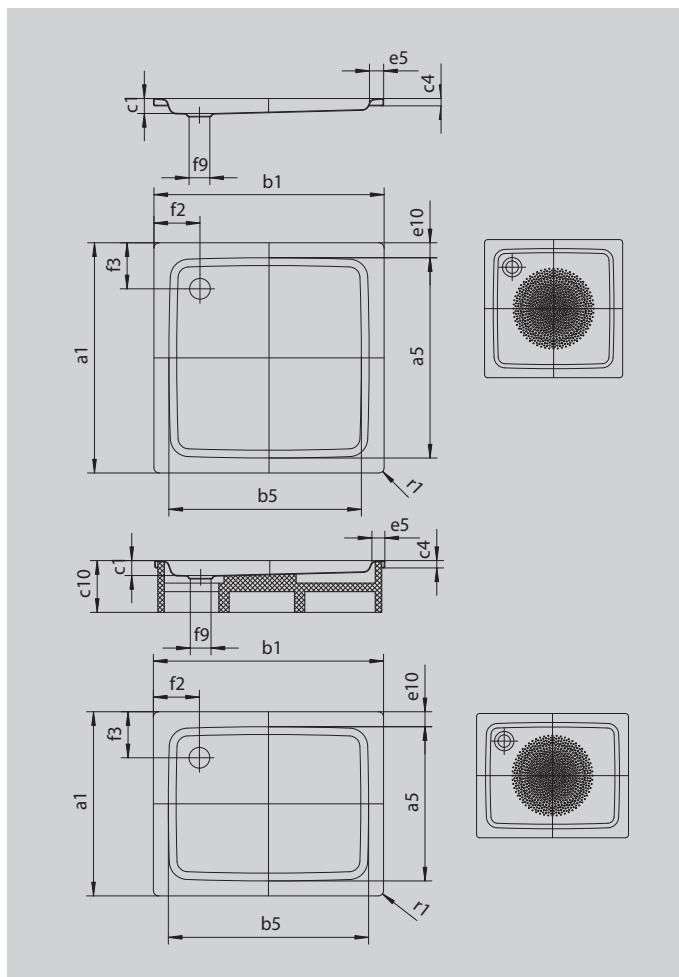

DUSCHPLAN

- классический вариант душевого поддона
- современный четкий дизайн, глубина всего 65 мм
- прямоугольном или квадратном исполнении
- из сталь-эмали KALDEWEI
- уплотненная крышка сифона (только в комбинации с сифонами KA 90)

Примерный вид

Модель 543	KA 90 горизонтальный	KA 90 плоский	KA 90 вертикальный
Общая монтажная высота	145	125	49
Монтажная высота	80	60	80

Модель		543
Внешняя длина	a_1	750 мм
Внутренняя длина	a_5	620 мм
Внешняя ширина	b_1	900 мм
Внутренняя ширина	b_5	770 мм
Внутренняя глубина	c_1	65 мм
Высота края	c_4	32 мм
Высота с подставкой	c_{10}	160 мм
Ширина края	e_5	65 мм
Расстояние от края ванны до центра сливного отверстия	f_2	200 мм
Диаметр сливного отверстия	f_9	Ø 90 мм
Внешний радиус	r_1	12 мм
Вес нетто		20 кг
Антислип, диаметр		Ø 435 мм