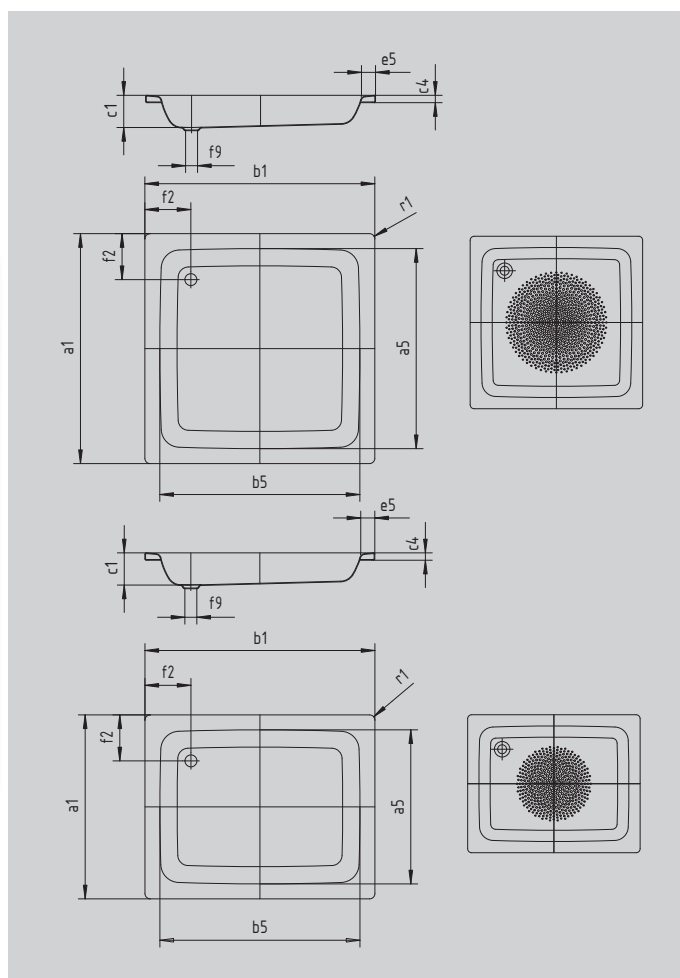

SANIDUSCH

- классический вариант душевого поддона
- современный дизайн
- в прямоугольном или квадратном исполнении
- из сталь-эмали KALDEWEI

Примерный вид

Модель		541
Внешняя длина	a_1	700 мм
Внутренняя длина	a_5	620 мм
Внешняя ширина	b_1	850 мм
Внутренняя ширина	b_5	770 мм
Внутренняя глубина	c_1	140 мм
Высота края	c_4	32 мм
Ширина края	e_5	40 мм
Расстояние от края ванны до центра сливного отверстия	f_2	175 мм
Диаметр сливного отверстия	f_9	Ø 52 мм
Внешний радиус	r_1	12 мм
Вес нетто		19 кг
Антислип, диаметр		Ø 435 мм