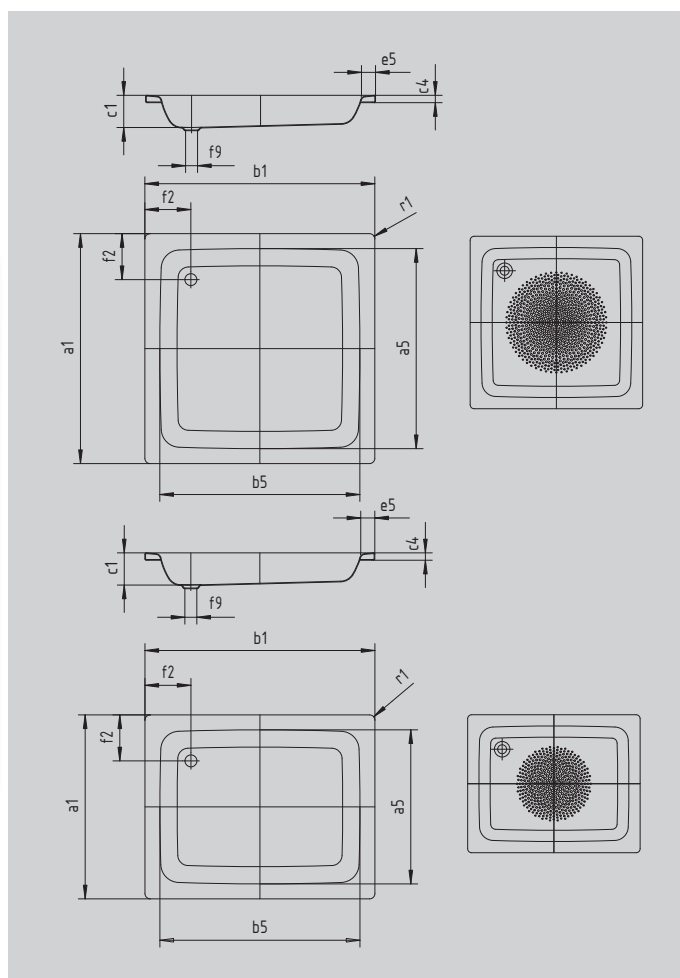

SANIDUSCH

- классический вариант душевого поддона
- современный дизайн
- в прямоугольном или квадратном исполнении
- из сталь-эмали KALDEWEI

Примерный вид

Модель		540
Внешняя длина	a_1	700 мм
Внутренняя длина	a_5	620 мм
Внешняя ширина	b_1	750 мм
Внутренняя ширина	b_5	670 мм
Внутренняя глубина	c_1	140 мм
Высота края	c_4	32 мм
Ширина края	e_5	40 мм
Расстояние от края ванны до центра сливного отверстия	f_2	175 мм
Диаметр сливного отверстия	f_9	$\varnothing 52$ мм
Внешний радиус	r_1	12 мм
Вес нетто		17 кг
Антислип, диаметр		$\varnothing 289$ мм