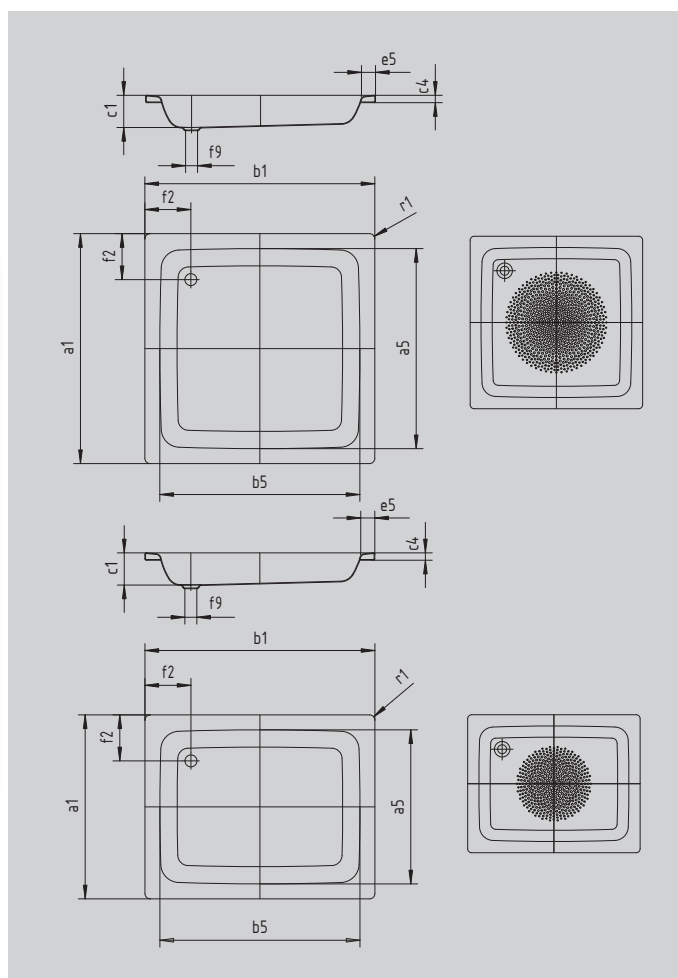

SANIDUSCH

- классический вариант душевого поддона
- современный дизайн
- в прямоугольном или квадратном исполнении
- из сталь-эмали KALDEWEI

Примерный вид

Модель		539
Внешняя длина	a_1	700 мм
Внутренняя длина	a_5	570 мм
Внешняя ширина	b_1	900 мм
Внутренняя ширина	b_5	770 мм
Внутренняя глубина	c_1	140 мм
Высота края	c_4	32 мм
Ширина края	e_5	65 мм
Расстояние от края ванны до центра сливного отверстия	f_2	200 мм
Диаметр сливного отверстия	f_9	Ø 52 мм
Внешний радиус	r_1	12 мм
Вес нетто		20 кг
Антислип, диаметр		Ø 435 мм