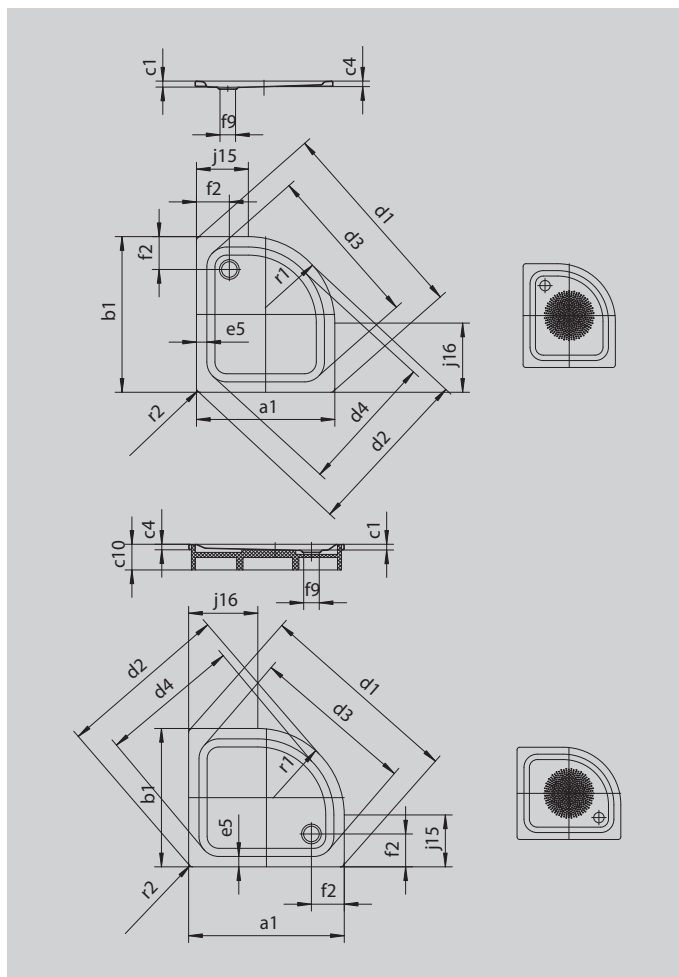

ZIRKON

- четкий дизайн, широкое внутреннее пространство для максимальной свободы движений
- боковое расположение слива
- элегантная функциональная форма в виде четверти круга позволяет установить поддон даже в самом маленьком помещении
- из сталь-эмали KALDEWEI
- уплотненная крышка сифона (только в комбинации с сифонами КА 90)

Примерный вид

Модель 513	КА 90 горизонтальный	КА 90 плоский	КА 90 вертикальный
Общая монтажная высота	145	125	49
Монтажная высота	80	60	80

Модель		513
Внешняя длина	a_1	900 мм
Внешняя ширина	b_1	900 мм
Внутренняя глубина	c_1	65 мм
Высота края	c_4	32 мм
Высота с подставкой	c_{10}	160 мм
Угловые габариты – внешняя длина	d_1	1256 мм
Угловые габариты – внешняя ширина	d_2	1057 мм
Угловые габариты – внутренняя длина	d_3	1018 мм
Угловые габариты – внутренняя ширина	d_4	883 мм
Ширина края	e_5	55 мм
Расстояние от края ванны до центра сливного отверстия	f_2	190 мм
Диаметр сливного отверстия	f_9	Ø 90 мм
Длина полукруга	j_6	400 мм
Внешний радиус	r_1	500 мм
Внешний радиус	r_2	20 мм
Вес нетто		22 кг
Антислип, диаметр		Ø 435 мм