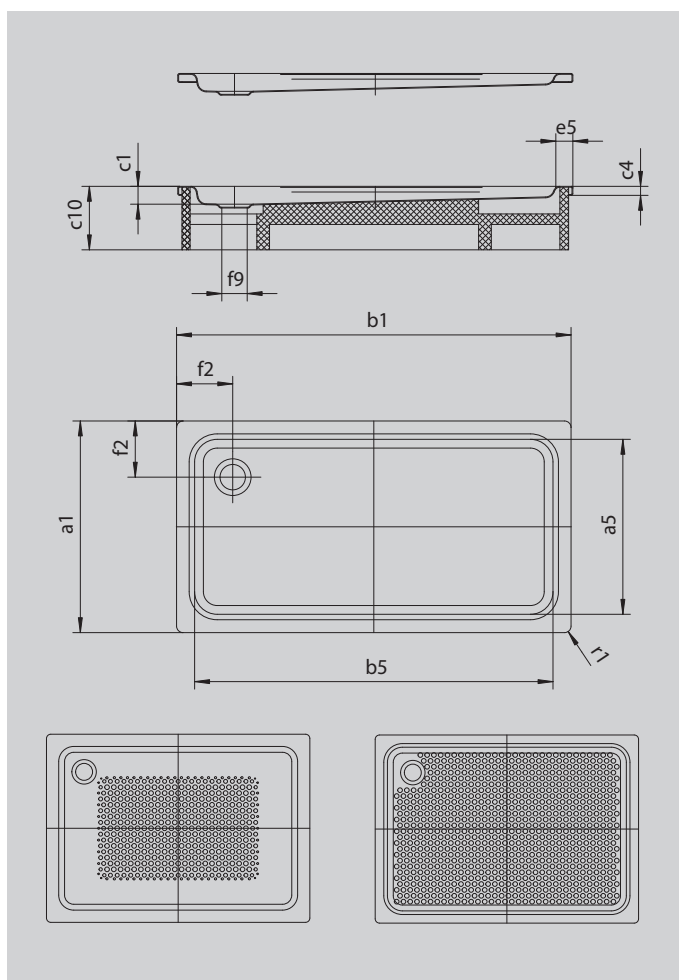

DUSCHPLAN

- классический вариант душевого поддона
- современный четкий дизайн, глубина всего 65 мм
- прямоугольном или квадратном исполнении
- из сталь-эмали KALDEWEI
- утопленная крышка сифона (только в комбинации с сифонами КА 90)

Примерный вид

Модель 427	КА 90 горизонтальный	КА 90 плоский	КА 90 вертикальный
Общая монтажная высота	145	125	49
Монтажная высота	80	60	80

Модель	427		
Внешняя длина	a_1		1000 мм
Внутренняя длина	a_5		870 мм
Внешняя ширина	b_1		1400 мм
Внутренняя ширина	b_5		1270 мм
Внутренняя глубина	c_1		65 мм
Высота края	c_4		32 мм
Высота с подставкой	c_{10}		160 мм
Ширина края	e_5		65 мм
Расстояние от края ванны до центра сливного отверстия	f_2		200 мм
Диаметр сливного отверстия	f_9		Ø 90 мм
Внешний радиус	r_1		12 мм
Вес нетто			39 кг
Антислип			549 x 856 мм
Полный антислип			804 x 1195 мм