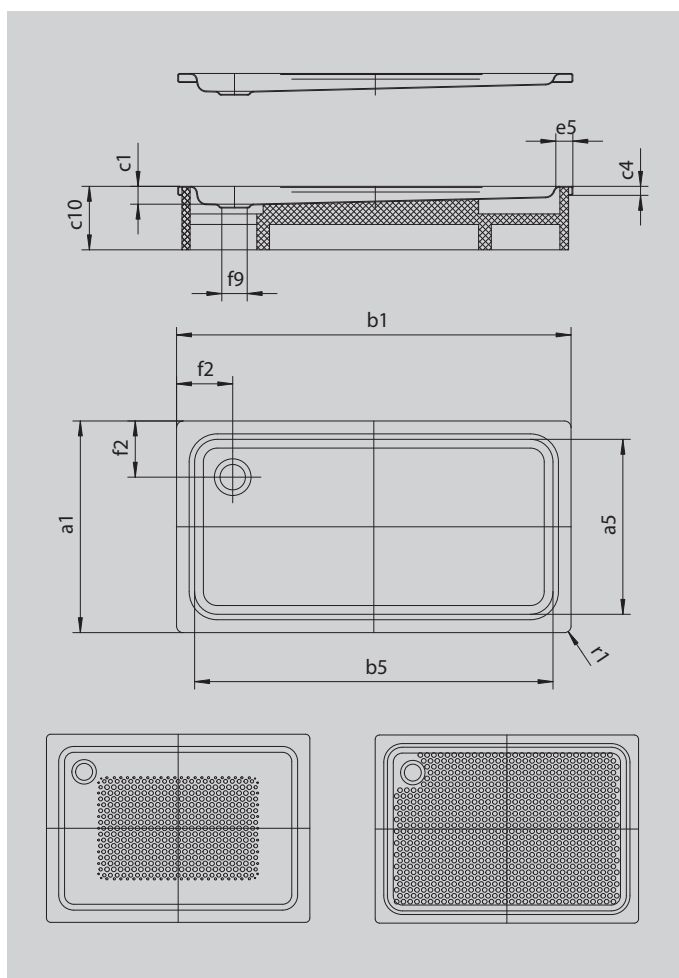

# DUSCHPLAN

- классический вариант душевого поддона
- современный четкий дизайн, глубина всего 65 мм
- прямоугольном или квадратном исполнении
- из сталь-эмали KALDEWEI
- утепленная крышка сифона (только в комбинации с сифонами KA 90)

Примерный вид

Модель 427	KA 90 горизонтальный	KA 90 плоский	KA 90 вертикальный
Общая монтажная высота	145	125	49
Монтажная высота	80	60	80

Модель		427
Внешняя длина	$a_1$	1000 мм
Внутренняя длина	$a_5$	870 мм
Внешняя ширина	$b_1$	1400 мм
Внутренняя ширина	$b_5$	1270 мм
Внутренняя глубина	$c_1$	65 мм
Высота края	$c_4$	32 мм
Ширина края	$e_5$	65 мм
Расстояние от края ванны до центра сливного отверстия	$f_2$	200 мм
Диаметр сливного отверстия	$f_9$	Ø 90 мм
Внешний радиус	$r_1$	12 мм
Вес нетто		37 кг
Антислип		549 x 856 мм
Полный антислип		804 x 1195 мм