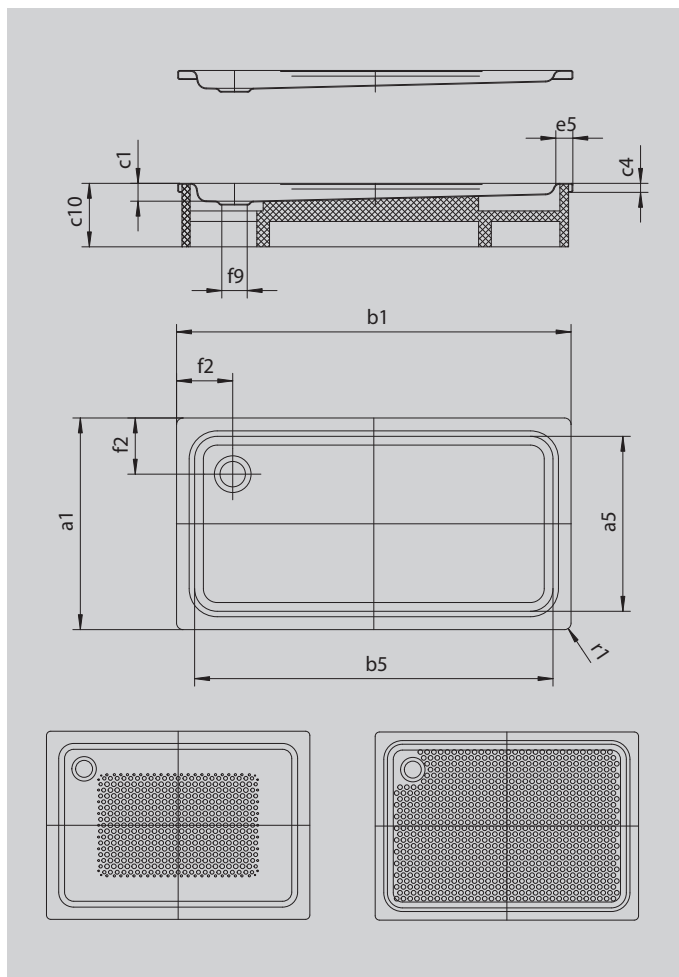

DUSCHPLAN

- классический вариант душевого поддона
- современный четкий дизайн, глубина всего 65 мм
- прямоугольном или квадратном исполнении
- из сталь-эмали KALDEWEI
- уплотненная крышка сифона (только в комбинации с сифонами KA 90)

Примерный вид

Модель 425	KA 90 горизонтальный	KA 90 плоский	KA 90 вертикальный
Общая монтажная высота	145	125	49
Монтажная высота	80	60	80

Модель			425
Внешняя длина	a_1		750 мм
Внутренняя длина	a_5		620 мм
Внешняя ширина	b_1		1400 мм
Внутренняя ширина	b_5		1270 мм
Внутренняя глубина	c_1		65 мм
Высота края	c_4		32 мм
Ширина края	e_5		65 мм
Расстояние от края ванны до центра сливного отверстия	f_2		200 мм
Диаметр сливного отверстия	f_9		Ø 90 мм
Внешний радиус	r_1		12 мм
Вес нетто			29 кг
Антислип			300 x 856 мм
Полный антислип			555 x 1195 мм