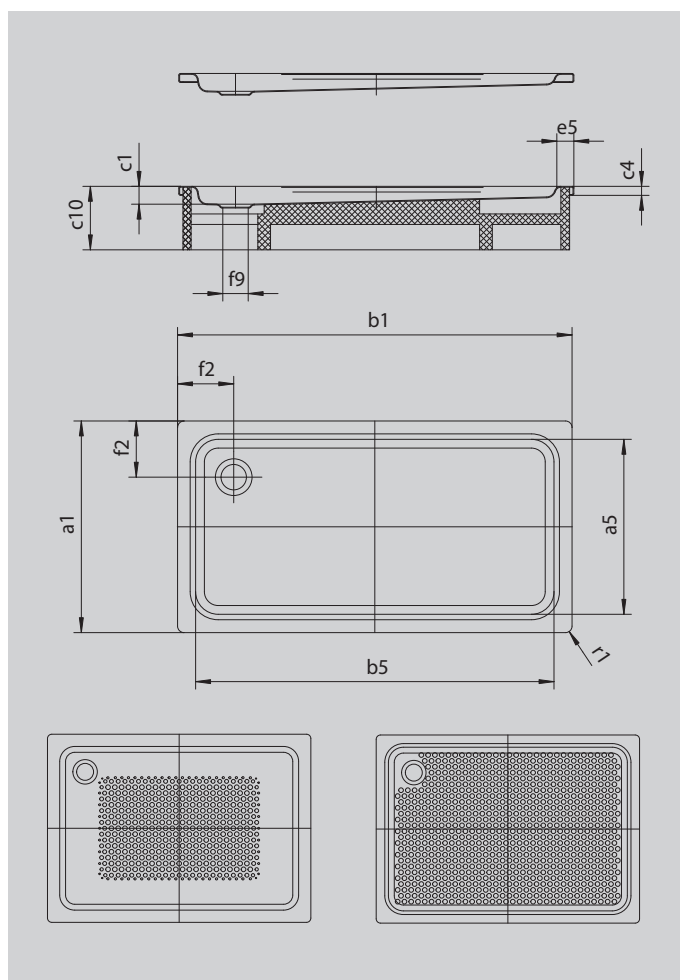

DUSCHPLAN

- классический вариант душевого поддона
- современный четкий дизайн, глубина всего 65 мм
- прямоугольном или квадратном исполнении
- из сталь-эмали KALDEWEI
- утопленная крышка сифона (только в комбинации с сифонами КА 90)

Примерный вид

Модель 423	КА 90 горизонтальный	КА 90 плоский	КА 90 вертикальный
Общая монтажная высота	145	125	49
Монтажная высота	80	60	80

Модель		423
Внешняя длина	a_1	700 мм
Внутренняя длина	a_5	570 мм
Внешняя ширина	b_1	1400 мм
Внутренняя ширина	b_5	1270 мм
Внутренняя глубина	c_1	65 мм
Высота края	c_4	32 мм
Высота с подставкой	c_{10}	160 мм
Ширина края	e_5	65 мм
Расстояние от края ванны до центра сливного отверстия	f_2	200 мм
Диаметр сливного отверстия	f_9	Ø 90 мм
Внешний радиус	r_1	12 мм
Вес нетто		28 кг
Антислип		300 x 856 мм
Полный антислип		493 x 1195 мм