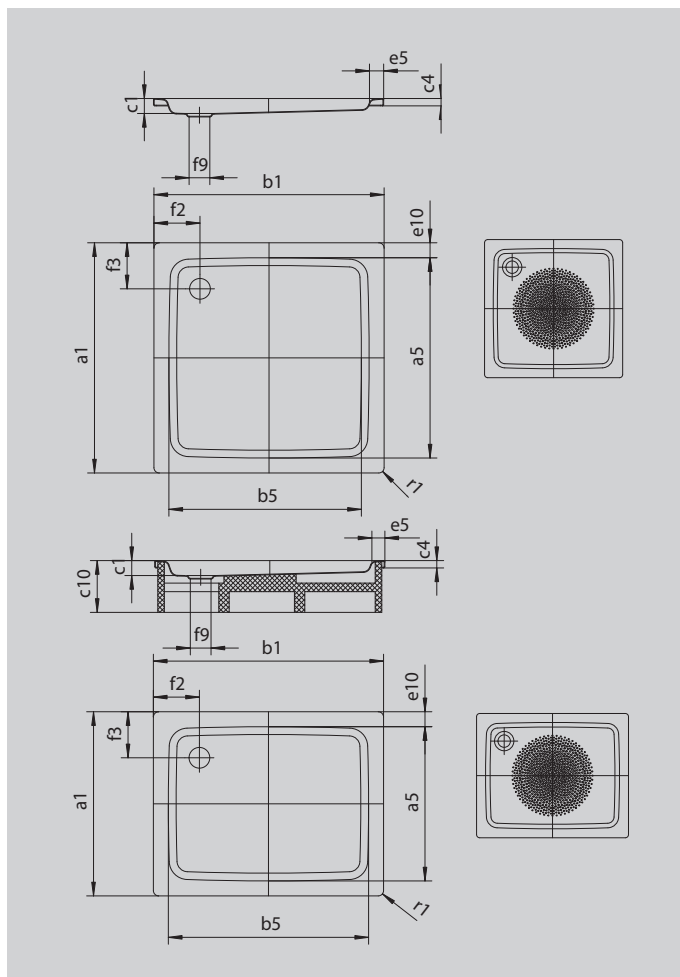

DUSCHPLAN

- классический вариант душевого поддона
- современный четкий дизайн, глубина всего 65 мм
- прямоугольном или квадратном исполнении
- из сталь-эмали KALDEWEI
- утепленная крышка сифона (только в комбинации с сифонами KA 90)

Примерный вид

Модель 421	KA 90 горизонтальный	KA 90 плоский	KA 90 вертикальный
Общая монтажная высота	145	125	49
Монтажная высота	80	60	80

Модель		421
Внешняя длина	a_1	1000 мм
Внутренняя длина	a_5	870 мм
Внешняя ширина	b_1	1200 мм
Внутренняя ширина	b_5	1070 мм
Внутренняя глубина	c_1	65 мм
Высота края	c_4	32 мм
Высота с подставкой	c_{10}	160 мм
Ширина края	e_5	65 мм
Диаметр сливного отверстия	f_9	Ø 90 мм
Расстояние от края ванны до центра сливного отверстия	$f_2; f_3$	200; 200 мм
Внешний радиус	r_1	12 мм
Вес нетто		35 кг
Антислип, диаметр		Ø 588 мм