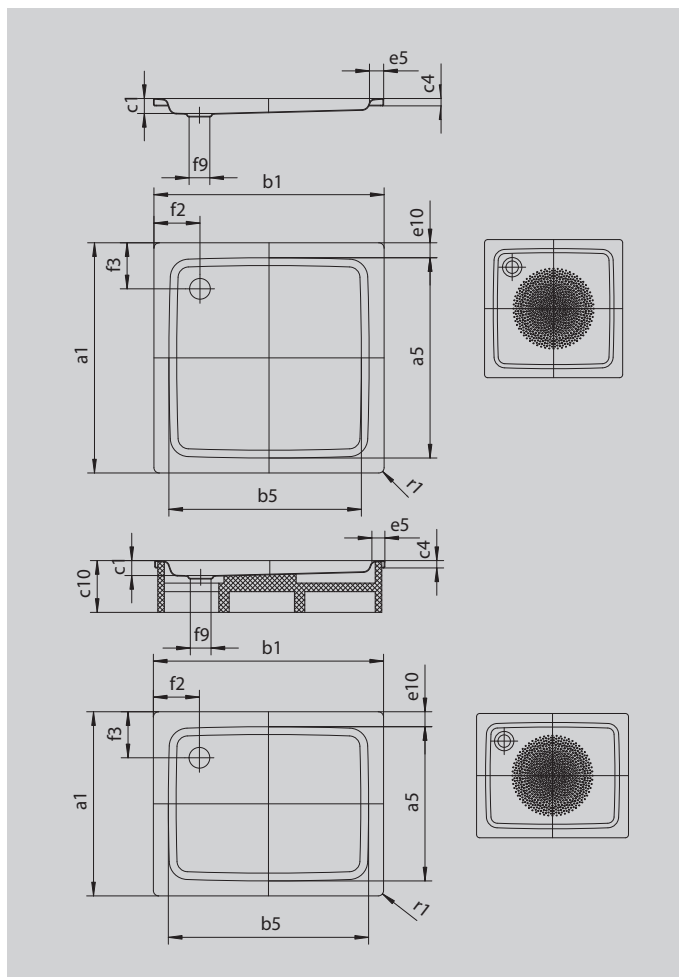

DUSCHPLAN

- классический вариант душевого поддона
- современный четкий дизайн, глубина всего 65 мм
- прямоугольном или квадратном исполнении
- из сталь-эмали KALDEWEI
- уплотненная крышка сифона (только в комбинации с сифонами KA 90)

Примерный вид

Модель 421	KA 90 горизонтальный	KA 90 плоский	KA 90 вертикальный
Общая монтажная высота	145	125	49
Монтажная высота	80	60	80

Модель		421
Внешняя длина	a_1	1000 мм
Внутренняя длина	a_5	870 мм
Внешняя ширина	b_1	1200 мм
Внутренняя ширина	b_5	1070 мм
Внутренняя глубина	c_1	65 мм
Высота края	c_4	32 мм
Ширина края	e_5	65 мм
Диаметр сливного отверстия	f_9	Ø 90 мм
Расстояние от края ванны до центра сливного отверстия	$f_2; f_3$	200; 200 мм
Внешний радиус	r_1	12 мм
Вес нетто		33 кг
Антислип, диаметр		Ø 588 мм