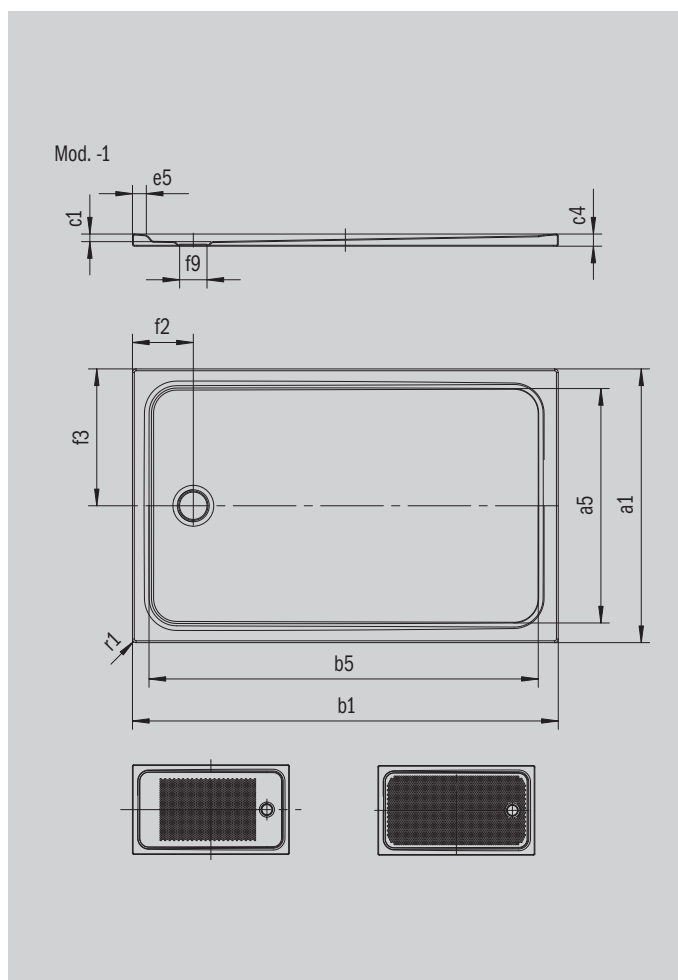

CAYONOPLAN

- подходит для установки в уровень с полом
- классический дизайн
- идеально сочетается с другими продуктами модельного ряда CAYONO
- большое внутреннее пространство с центральной крышкой сифона с короткой стороны
- из сталь-эмали KALDEWEI

Примерный вид

| Модель 2271 | КА 90 горизонтальный | КА 90 плоский | КА 90 вертикальный |
|------------------------|----------------------|---------------|--------------------|
| Общая монтажная высота | 105 | 85 | 49 |
| Монтажная высота | 80 | 60 | 80 |

ANTISLIP
SECURE⁺

| Модель | | 2271 |
|---|------------|---------------|
| Внешняя длина | a_1 | 800 мм |
| Внутренняя длина | a_5 | 690 мм |
| Внешняя ширина | b_1 | 1500 мм |
| Внутренняя ширина | b_5 | 1390 мм |
| Внутренняя глубина | c_1 | 25 мм |
| Высота края | c_4 | 40 мм |
| Ширина края | e_5 | 50 мм |
| Диаметр сливного отверстия | f_9 | Ø 90 мм |
| Расстояние от края ванны до центра сливного отверстия | f_2, f_3 | 200; 400 мм |
| Внешний радиус | r_1 | 12 мм |
| Вес нетто | | 31 кг |
| Антислип | | 555 x 855 мм |
| Полный антислип | | 615 x 1335 мм |
| Антислип SECURE PLUS | | сплошной |