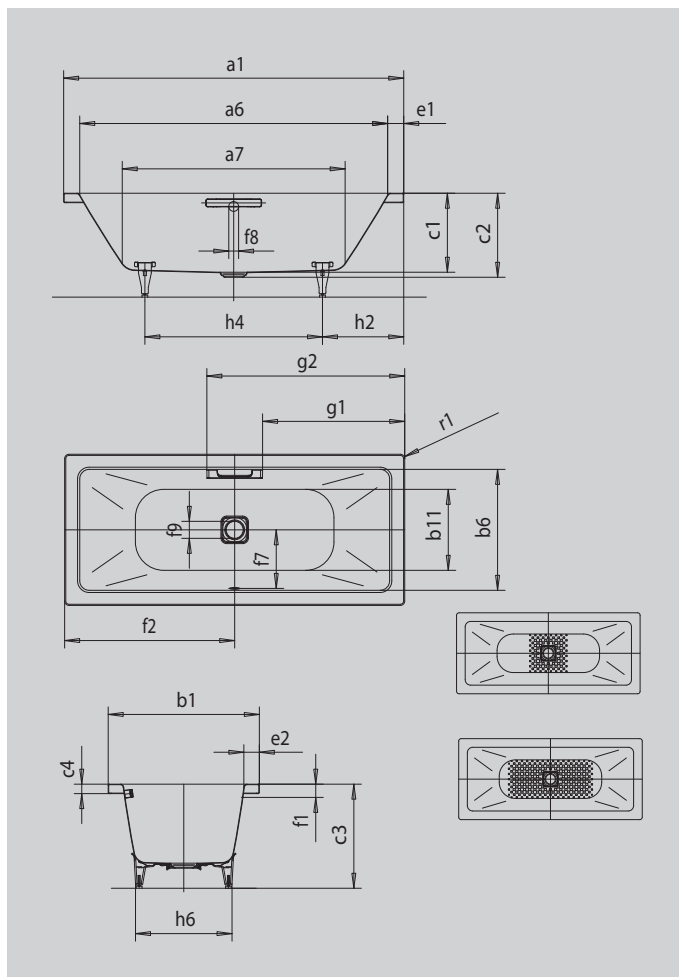

# CONODUO

- прямые линии, классический дизайн
- эмалированные крышки отверстий слива и перелива являются элементом дизайна (также доступна с функцией налива)
- классическая модель с четырьмя углами
- подходит для принятия ванны вдвоем, спинки ванны расположены симметрично, слив-перелив в центре
- сталь-эмаль KALDEWEI
- дизайн Sottsass Associati

## РУЧКА ЭЛЕГАНТНАЯ ПРОСТОТА

Модель		733
Внешняя длина	$a_1$	1800 мм
Внутренняя длина (вверху)	$a_6$	1640 мм
Внутренняя длина (внизу)	$a_7$	1180 мм
Внешняя ширина	$b_1$	800 мм
Внутренняя ширина (вверху)	$b_6$	640 мм
Внутренняя ширина (внизу)	$b_{11}$	520 мм
Внутренняя глубина	$c_1$	420 мм
Глубина, вкл. отверстие слива	$c_2$	445 мм
Высота с ножками	$c_3$	555 - 590 мм
Высота края	$c_4$	50 мм
Ширина края (сторона ног);(продольная сторона)	$e_1; e_2$	80; 80 мм
Расстояние от верхнего края до центра переливного отверстия	$f_1$	70 мм
Расстояние от края ванны до центра сливного отверстия	$f_2$	900 мм
Расстояние от середины отверстия слива до середины отверстия перелива	$f_7$	310 мм
Диаметр переливного отверстия	$f_8$	Ø 52 мм
Диаметр сливного отверстия	$f_9$	Ø 90 мм
Расстояние от края ванны (сторона ног) до начала поручня	$g_1$	752 мм
Расстояние от края ванны (сторона ног) до конца поручня	$g_2$	1048 мм
Расстояние от края ванны (сторона ног) до центра основания	$h_2$	555 мм
Расстояние между ножками	$h_4$	690 мм
Ширина основания, макс.	$h_6$	515 мм
Внешний радиус	$r_1$	23 мм
Полезный объем		159 л
Вес нетто		57 кг
Антислип		404 x 404 мм
Полный антислип		884 x 404 мм