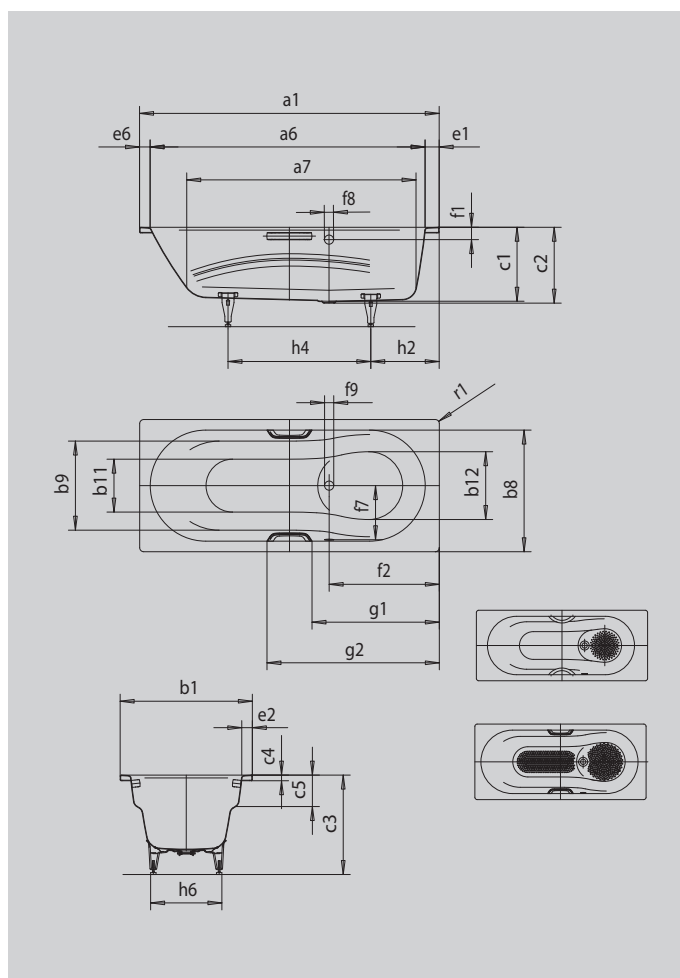

VAIO SET

VAIO SET STAR

- одноместная ванна с боковым переливом и цельнолитыми подлокотниками
- ванна комбинированного типа - подходит как для принятия ванны, так и для душа
- доступна с ручками
- из сталь-эмали KALDEWEI

Примерный вид

РУЧКА «СДЕРЖАННАЯ РОСКОШЬ»

Модель		955
Внешняя длина	a_1	1700 мм
Внутренняя длина (вверху)	a_6	1560 мм
Внутренняя длина (внизу)	a_7	1300 мм
Внешняя ширина	b_1	750 мм
Внутренняя ширина (вверху) области купания; подлокотники (с; без)	$b_8; b_9$	630; 505 мм
Внутренняя ширина (внизу)	$b_{11}; b_{12}$	450; 525 мм
Внутренняя глубина	c_1	420 мм
Глубина, вкл. отверстие слива	c_2	430 мм
Высота с ножками	c_3	560 - 580 мм
Высота края	c_4	32 мм
Глубина подлокотника	c_5	175 мм
Ширина края (сторона ног);(продольная сторона);(сторона головы)	$e_1; e_2; e_6$	80; 60; 60 мм
Расстояние от верхнего края до центра переливного отверстия	f_1	70 мм
Расстояние от края ванны до центра сливного отверстия	f_2	625 мм
Расстояние от середины отверстия слива до середины отверстия перелива	f_7	310 мм
Диаметр переливного отверстия	f_8	Ø 52 мм
Диаметр сливного отверстия	f_9	Ø 52 мм
Расстояние от края ванны (сторона ног) до начала поручня	g_1	722 мм
Расстояние от края ванны (сторона ног) до конца поручня	g_2	978 мм
Расстояние от края ванны (сторона ног) до центра основания	h_2	435 мм
Расстояние между ножками	h_4	725 мм
Ширина основания, макс.	h_6	488 мм
Внешний радиус	r_1	8 мм
Полезный объем		135 л
Вес нетто		50 кг
Антислип, диаметр		Ø 288 мм