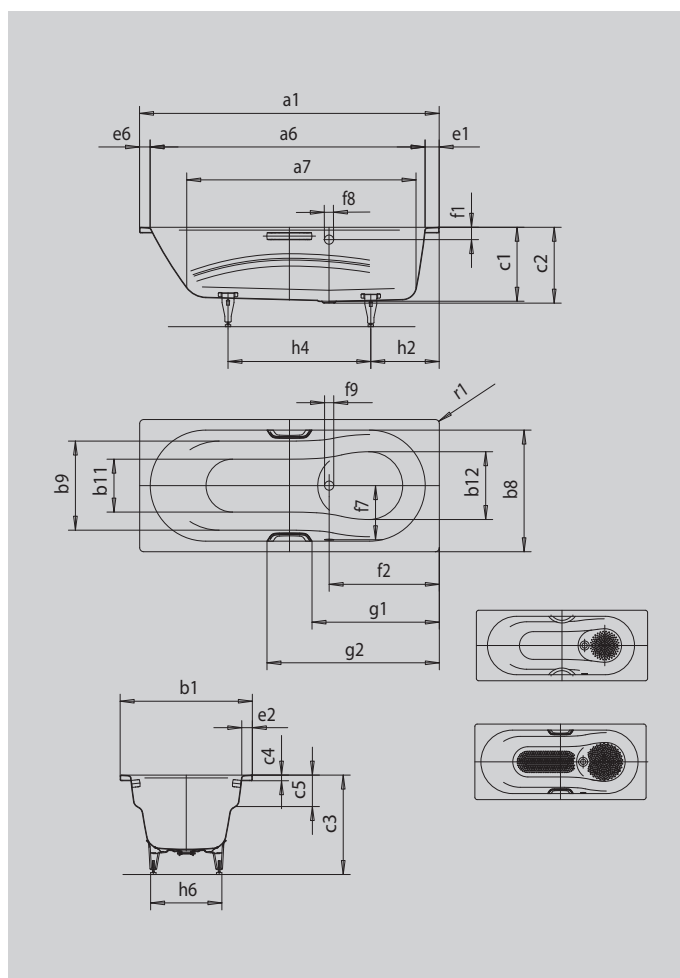

VAIO SET

VAIO SET STAR

- одноместная ванна с боковым переливом и цельнолитыми подлокотниками
- ванна комбинированного типа - подходит как для принятия ванны, так и для душа
- доступна с ручками
- из сталь-эмали KALDEWEI

Примерный вид

РУЧКА «СДЕРЖАННАЯ РОСКОШЬ»

Модель		945
Внешняя длина	a_1	1700 мм
Внутренняя длина (вверху)	a_6	1460 мм
Внутренняя длина (внизу)	a_7	1200 мм
Внешняя ширина	b_1	700 мм
Внутренняя ширина (вверху) области купания; подлокотники (с; без)	$b_8; b_9$	580; 470 мм
Внутренняя ширина (внизу)	$b_{11}; b_{12}$	420; 475 мм
Внутренняя глубина	c_1	420 мм
Глубина, вкл. отверстие слива	c_2	430 мм
Высота с ножками	c_3	567 - 590 мм
Высота края	c_4	32 мм
Глубина подлокотника	c_5	175 мм
Ширина края (сторона ног);(продольная сторона);(сторона головы)	$e_1; e_2; e_6$	130; 60; 110 мм
Расстояние от верхнего края до центра переливного отверстия	f_1	70 мм
Расстояние от края ванны до центра сливного отверстия	f_2	625 мм
Расстояние от середины отверстия слива до середины отверстия перелива	f_7	280 мм
Диаметр переливного отверстия	f_8	Ø 52 мм
Диаметр сливного отверстия	f_9	Ø 52 мм
Расстояние от края ванны (сторона ног) до начала поручня	g_1	722 мм
Расстояние от края ванны (сторона ног) до конца поручня	g_2	978 мм
Расстояние от края ванны (сторона ног) до центра основания	h_2	485 мм
Расстояние между ножками	h_4	625 мм
Ширина основания, макс.	h_6	430 мм
Внешний радиус	r_1	8 мм
Полезный объем		100 л
Вес нетто		47 кг
Антислип, диаметр		Ø 288 мм