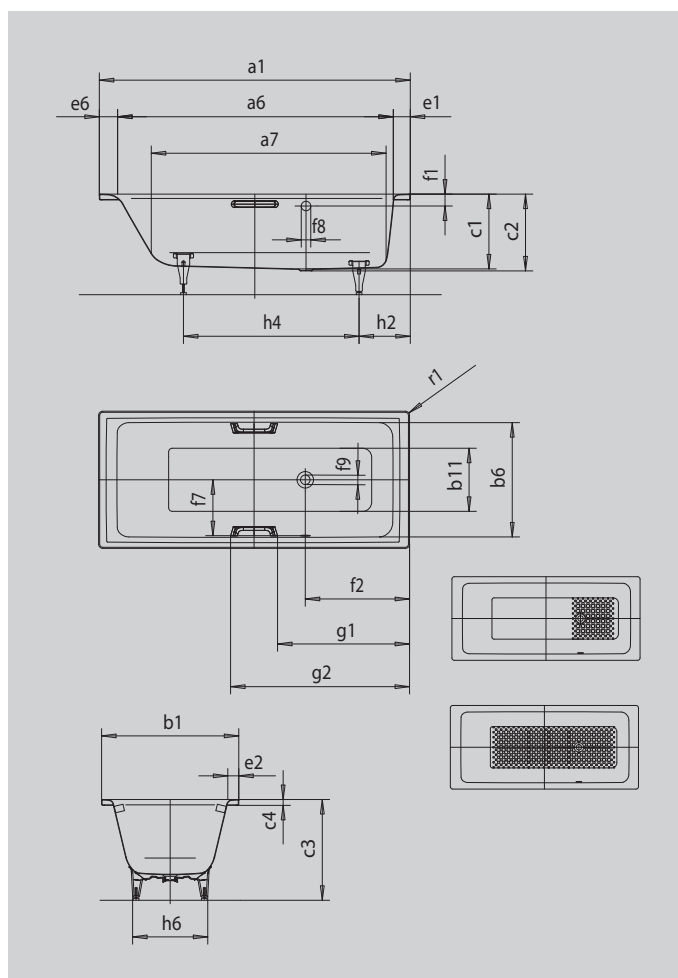

PURO С БОКОВЫМ ПЕРЕЛИВОМ

- прямые линии, классический дизайн
- классическая модель с четырьмя углами
- одноместная ванна со сливом в области ног и с боковым переливом
- идеальное сочетание с модельным рядом PURO
- из сталь-эмали KALDEWEI

Примерный вид

РУЧКА ЭЛЕГАНТНАЯ ПРОСТОТА

Модель		699
Внешняя длина	a_1	1900 мм
Внутренняя длина (вверху)	a_6	1710 мм
Внутренняя длина (внизу)	a_7	1480 мм
Внешняя ширина	b_1	900 мм
Внутренняя ширина (вверху)	b_6	770 мм
Внутренняя ширина (внизу)	b_{11}	615 мм
Внутренняя глубина	c_1	410 мм
Глубина, вкл. отверстие слива	c_2	420 мм
Высота с ножками	c_3	547 - 560 мм
Высота края	c_4	32 мм
Ширина края (сторона ног);(продольная сторона);(сторона головы)	$e_1; e_2; e_6$	90; 65; 100 мм
Расстояние от верхнего края до центра переливного отверстия	f_1	70 мм
Расстояние от края ванны до центра сливного отверстия	f_2	570 мм
Расстояние от середины отверстия слива до середины отверстия перелива	f_7	375 мм
Диаметр переливного отверстия	f_8	Ø 52 мм
Диаметр сливного отверстия	f_9	Ø 52 мм
Расстояние от края ванны (сторона ног) до начала поручня	g_1	821 мм
Расстояние от края ванны (сторона ног) до конца поручня	g_2	1079 мм
Расстояние от края ванны (сторона ног) до центра основания	h_2	395 мм
Расстояние между ножками	h_4	945 мм
Ширина основания, макс.	h_6	625 мм
Внешний радиус	r_1	23 мм
Полезный объем		230 л
Вес нетто		65 кг
Антислип		396 x 396 мм
Полный антислип		1260 x 396 мм