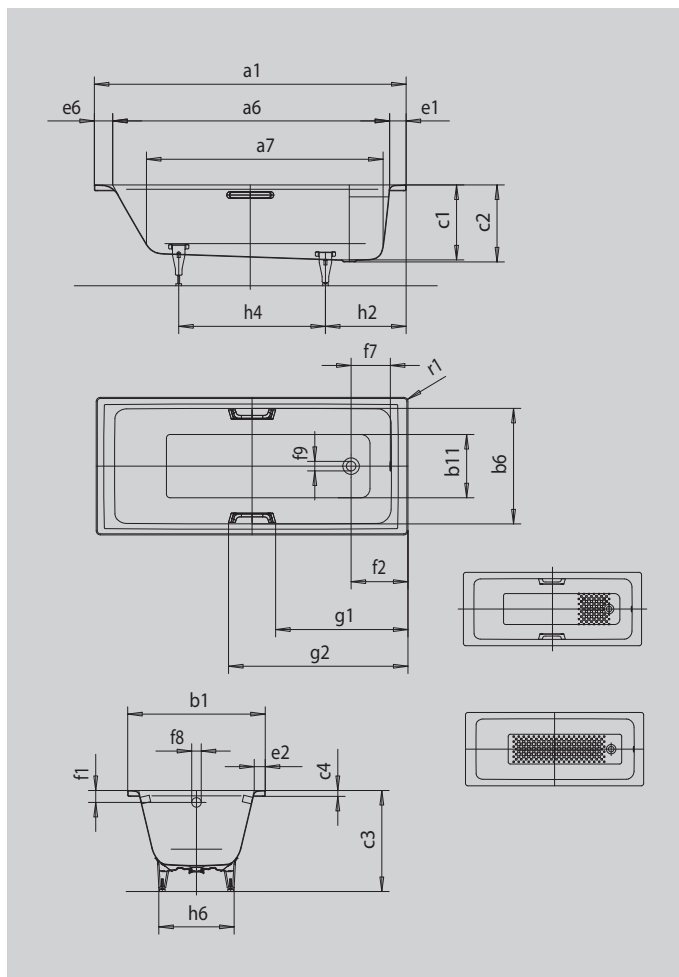

PURO PURO STAR

- прямые линии, классический дизайн
- классическая модель с четырьмя углами
- одноместная ванна со сливом в области ног
- идеальное сочетание с модельным рядом PURO
- из сталь-эмали KALDEWEI

Примерный вид

РУЧКА ЭЛЕГАНТНАЯ ПРОСТОТА

Модель		685
Внешняя длина	a_1	1600 мм
Внутренняя длина (вверху)	a_6	1410 мм
Внутренняя длина (внизу)	a_7	1180 мм
Внешняя ширина	b_1	700 мм
Внутренняя ширина (вверху)	b_6	580 мм
Внутренняя ширина (внизу)	b_{11}	410 мм
Внутренняя глубина	c_1	410 мм
Глубина, вкл. отверстие слива	c_2	420 мм
Высота с ножками	c_3	552 - 572 мм
Высота края	c_4	32 мм
Ширина края (сторона ног);(продольная сторона);(сторона головы)	$e_1; e_2; e_6$	90; 60; 100 мм
Расстояние от верхнего края до центра переливного отверстия	f_1	65 мм
Расстояние от края ванны до центра сливного отверстия	f_2	310 мм
Расстояние от середины отверстия слива до середины отверстия перелива	f_7	214 мм
Диаметр переливного отверстия	f_8	Ø 52 мм
Диаметр сливного отверстия	f_9	Ø 52 мм
Расстояние от края ванны (сторона ног) до начала поручня	g_1	671 мм
Расстояние от края ванны (сторона ног) до конца поручня	g_2	929 мм
Расстояние от края ванны (сторона ног) до центра основания	h_2	435 мм
Расстояние между ножками	h_4	705 мм
Ширина основания, макс.	h_6	410 мм
Внешний радиус	r_1	8 мм
Полезный объем		105 л
Вес нетто		46 кг
Антислип		300 x 300 мм
Полный антислип		708 x 252 мм