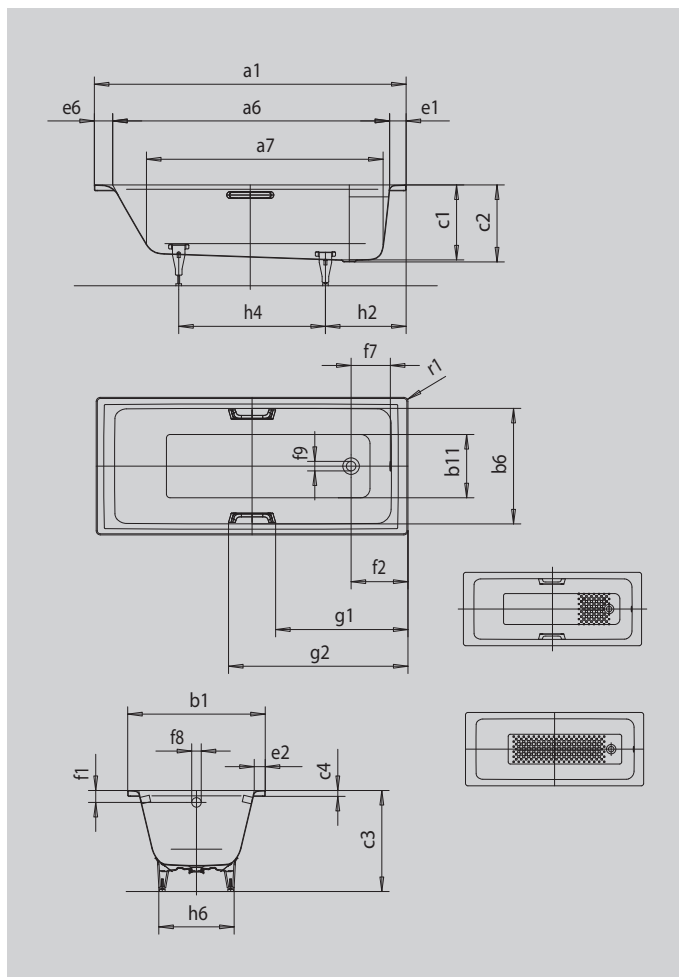

PURO PURO STAR

- прямые линии, классический дизайн
- классическая модель с четырьмя углами
- одноместная ванна со сливом в области ног
- идеальное сочетание с модельным рядом PURO
- из сталь-эмали KALDEWEI

Примерный вид

РУЧКА ЭЛЕГАНТНАЯ ПРОСТОТА

| Модель | | 655 |
|---|-----------------|----------------|
| Внешняя длина | a_1 | 1800 мм |
| Внутренняя длина (вверху) | a_6 | 1610 мм |
| Внутренняя длина (внизу) | a_7 | 1380 мм |
| Внешняя ширина | b_1 | 800 мм |
| Внутренняя ширина (вверху) | b_6 | 670 мм |
| Внутренняя ширина (внизу) | b_{11} | 510 мм |
| Внутренняя глубина | c_1 | 410 мм |
| Глубина, вкл. отверстие слива | c_2 | 420 мм |
| Высота с ножками | c_3 | 553 - 563 мм |
| Высота края | c_4 | 32 мм |
| Ширина края (сторона ног);(продольная сторона);(сторона головы) | $e_1; e_2; e_6$ | 90; 60; 100 мм |
| Расстояние от верхнего края до центра переливного отверстия | f_1 | 65 мм |
| Расстояние от края ванны до центра сливного отверстия | f_2 | 310 мм |
| Расстояние от середины отверстия слива до середины отверстия перелива | f_7 | 214 мм |
| Диаметр переливного отверстия | f_8 | Ø 52 мм |
| Диаметр сливного отверстия | f_9 | Ø 52 мм |
| Расстояние от края ванны (сторона ног) до начала поручня | g_1 | 771 мм |
| Расстояние от края ванны (сторона ног) до конца поручня | g_2 | 1029 мм |
| Расстояние от края ванны (сторона ног) до центра основания | h_2 | 460 мм |
| Расстояние между ножками | h_4 | 820 мм |
| Ширина основания, макс. | h_6 | 520 мм |
| Внешний радиус | r_1 | 8 мм |
| Полезный объем | | 170 л |
| Вес нетто | | 54 кг |
| Антислип | | 396 x 396 мм |
| Полный антислип | | 1020 x 396 мм |