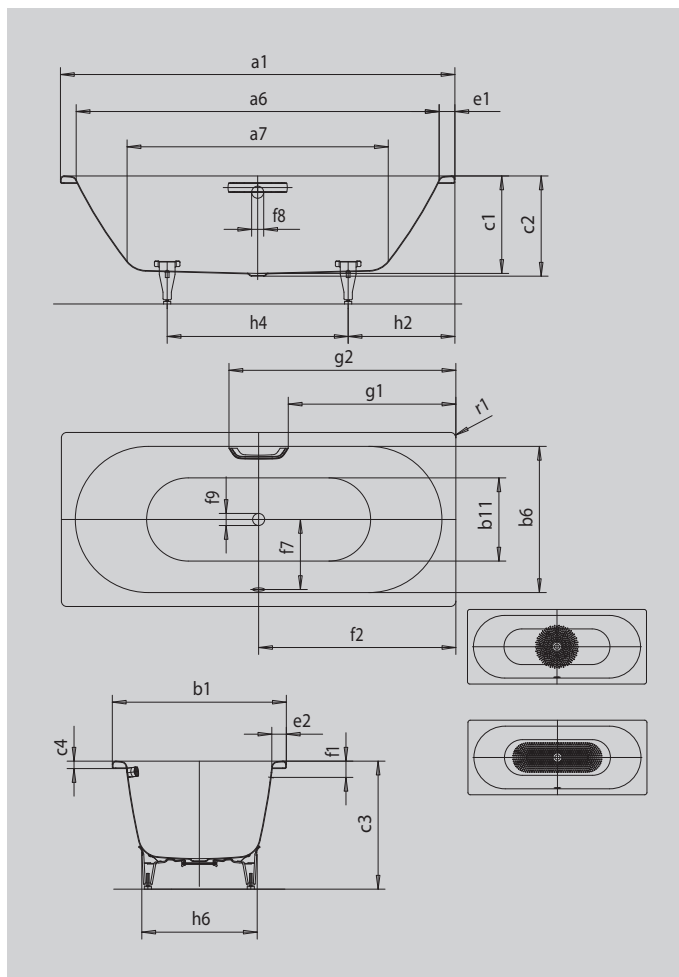

# CLASSIC DUO

- Эта ванна отличается лаконичной простотой и элегантностью
- классический четырехугольный вариант
- Купание для двоих: две одинаковые спинки и центральный слив
- из сталь-эмали KALDEWEI

Примерный вид

РУЧКА «СДЕРЖАННАЯ РОСКОШЬ»

Модель		110
Внешняя длина	$a_1$	1800 мм
Внутренняя длина (вверху)	$a_6$	1680 мм
Внутренняя длина (внизу)	$a_7$	1230 мм
Внешняя ширина	$b_1$	800 мм
Внутренняя ширина (вверху)	$b_6$	680 мм
Внутренняя ширина (внизу)	$b_{11}$	550 мм
Внутренняя глубина	$c_1$	420 мм
Глубина, вкл. отверстие слива	$c_2$	430 мм
Высота с ножками	$c_3$	555 - 590 мм
Высота края	$c_4$	32 мм
Ширина края (сторона ног);(продольная сторона)	$e_1; e_2$	60; 60 мм
Расстояние от верхнего края до центра переливного отверстия	$f_1$	70 мм
Расстояние от края ванны до центра сливного отверстия	$f_2$	900 мм
Расстояние от середины отверстия слива до середины отверстия перелива	$f_7$	330 мм
Диаметр переливного отверстия	$f_8$	Ø 52 мм
Диаметр сливного отверстия	$f_9$	Ø 52 мм
Расстояние от края ванны (сторона ног) до начала поручня	$g_1$	772 мм
Расстояние от края ванны (сторона ног) до конца поручня	$g_2$	1028 мм
Расстояние от края ванны (сторона ног) до центра основания	$h_2$	600 мм
Расстояние между ножками	$h_4$	600 мм
Ширина основания, макс.	$h_6$	540 мм
Внешний радиус	$r_1$	8 мм
Полезный объем		158 л
Вес нетто		53 кг
Ножки для ванны		5032
Антислип, диаметр		Ø 435 мм
Полный антислип		900 x 300 мм