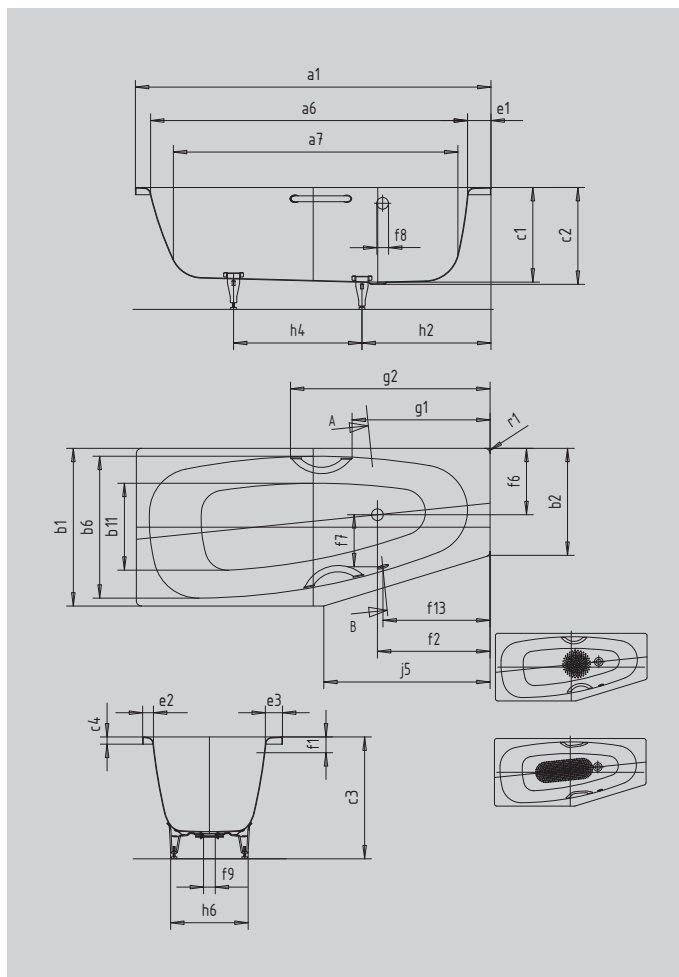

MINI СПРАВА MINI STAR ПРАВАЯ

- одноместная ванна со сливом в области ног и с боковым переливом
- экономичное потребление воды благодаря зауженной форме
- необычная форма, идеально подходит для маленьких ванных комнат
- доступна с ручками
- из сталь-эмали KALDEWEI

Примерный вид

Модель		830
Внешняя длина	a_1	1570 мм
Внутренняя длина (вверху)	a_6	1410 мм
Внутренняя длина (внизу)	a_7	1250 мм
Внешняя ширина	b_1	750 мм
Внешняя ширина	b_2	500 мм
Внутренняя ширина (вверху)	b_6	600 мм
Внутренняя ширина (внизу)	b_{11}	360 мм
Внутренняя глубина	c_1	420 мм
Глубина, вкл. отверстие слива	c_2	430 мм
Высота с ножками	c_3	550 - 570 мм
Высота края	c_4	32 мм
Ширина края (продольная сторона)	e_3	70 мм
Ширина края (сторона ног);(продольная сторона)	$e_1; e_2$	100; 60 мм
Расстояние от верхнего края до центра переливного отверстия	f_1	70 мм
Расстояние от края ванны до центра сливного отверстия	f_2	500 мм
Несоосное сливное отверстие	f_6	320 мм
Расстояние от середины отверстия слива до середины отверстия перелива	f_7	246 мм
Диаметр переливного отверстия	f_8	Ø 52 мм
Диаметр сливного отверстия	f_9	Ø 52 мм
Расстояние от края ванны до середины отверстия перелива	f_{13}	475 мм
Расстояние от края ванны (сторона ног) до центра основания	h_2	570 мм
Расстояние между ножками	h_4	490 мм
Ширина основания, макс.	h_6	430 мм
Длина узкой стороны	j_5	820 мм
Внешний радиус	r_1	23 мм
Полезный объем		110 л
Вес нетто		52 кг
Антислип, диаметр		Ø 288 мм
Полный антислип		600 x 220 мм