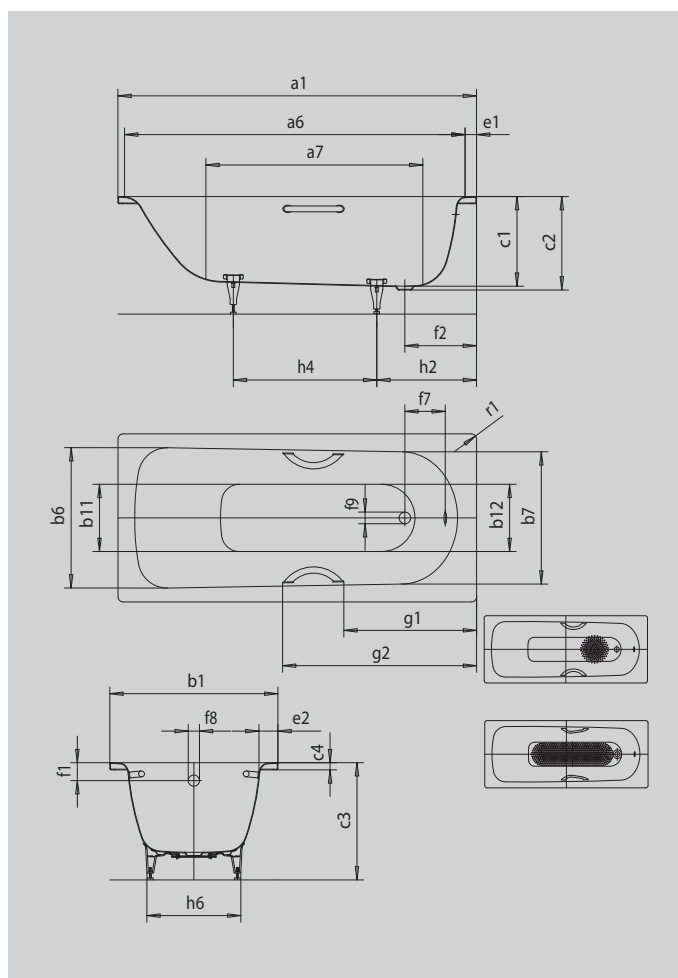

SANIFORM PLUS SANIFORM PLUS STAR

- одноместная ванна со сливом в области ног
- классическая модель с четырьмя углами
- доступна с ручками
- из сталь-эмали KALDEWEI

Примерный вид

Модель		345
Внешняя длина	a_1	1600 мм
Внутренняя длина (вверху)	a_6	1440 мм
Внутренняя длина (внизу)	a_7	844 мм
Внешняя ширина	b_1	750 мм
Внутренняя ширина (вверху)	$b_6; b_7$	620; 590 мм
Внутренняя ширина (внизу)	$b_{11}; b_{12}$	280; 280 мм
Внутренняя глубина	c_1	470 мм
Глубина, вкл. отверстие слива	c_2	480 мм
Высота с ножками	c_3	625 - 635 мм
Высота края	c_4	32 мм
Ширина края (сторона ног);(продольная сторона)	$e_1; e_2$	80; 85 мм
Расстояние от верхнего края до центра переливного отверстия	f_1	65 мм
Расстояние от края ванны до центра сливного отверстия	f_2	360 мм
Расстояние от середины отверстия слива до середины отверстия перелива	f_7	267 мм
Диаметр переливного отверстия	f_8	Ø 52 мм
Диаметр сливного отверстия	f_9	Ø 52 мм
Расстояние от края ванны (сторона ног) до начала поручня	g_1	584 мм
Расстояние от края ванны (сторона ног) до конца поручня	g_2	859 мм
Расстояние от края ванны (сторона ног) до центра основания	h_2	480 мм
Расстояние между ножками	h_4	605 мм
Ширина основания, макс.	h_6	430 мм
Внешний радиус	r_1	23 мм
Полезный объем		140 л
Вес нетто		49 кг
Антислип, диаметр		Ø 288 мм
Полный антислип		600 x 220 мм