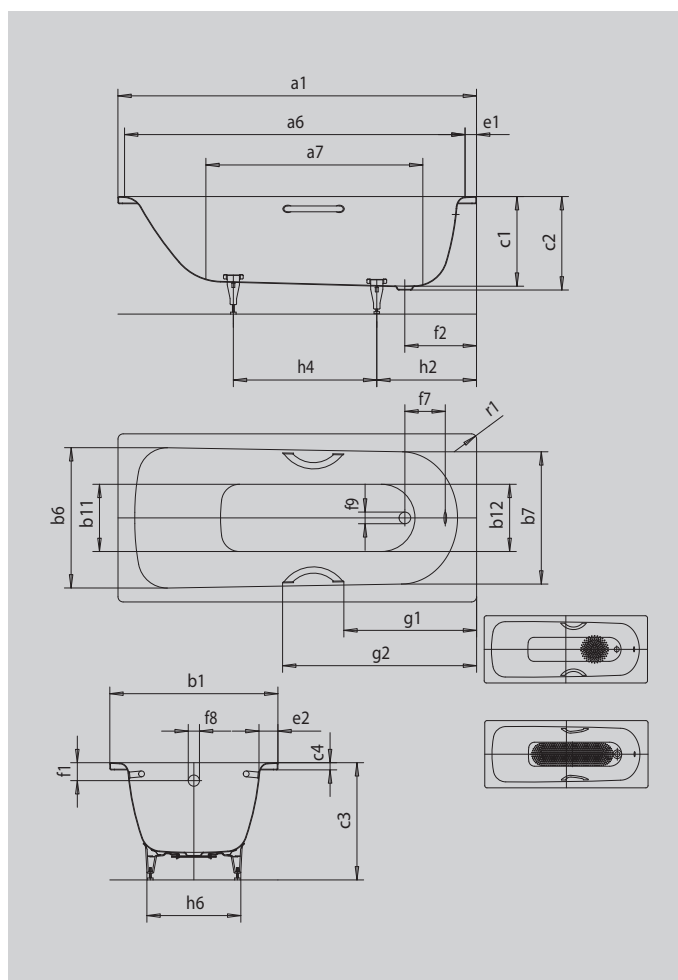

SANIFORM PLUS SANIFORM PLUS STAR

- одноместная ванна со сливом в области ног
- классическая модель с четырьмя углами
- доступна с ручками
- из сталь-эмали KALDEWEI

Примерный вид

Модель		335
Внешняя длина	a_1	1700 мм
Внутренняя длина (вверху)	a_6	1530 мм
Внутренняя длина (внизу)	a_7	1150 мм
Внешняя ширина	b_1	700 мм
Внутренняя ширина (вверху)	$b_6; b_7$	550; 530 мм
Внутренняя ширина (внизу)	$b_{11}; b_{12}$	390; 350 мм
Внутренняя глубина	c_1	400 мм
Глубина, вкл. отверстие слива	c_2	410 мм
Высота с ножками	c_3	545 - 560 мм
Высота края	c_4	32 мм
Ширина края (сторона ног);(продольная сторона)	$e_1; e_2$	70; 75 мм
Расстояние от верхнего края до центра переливного отверстия	f_1	63 мм
Расстояние от края ванны до центра сливного отверстия	f_2	310 мм
Расстояние от середины отверстия слива до середины отверстия перелива	f_7	212 мм
Диаметр переливного отверстия	f_8	Ø 52 мм
Диаметр сливного отверстия	f_9	Ø 52 мм
Расстояние от края ванны (сторона ног) до начала поручня	g_1	635 мм
Расстояние от края ванны (сторона ног) до конца поручня	g_2	909 мм
Расстояние от края ванны (сторона ног) до центра основания	h_2	450 мм
Расстояние между ножками	h_4	740 мм
Ширина основания, макс.	h_6	380 мм
Внешний радиус	r_1	8 мм
Полезный объем		111 л
Вес нетто		46 кг
Антислип, диаметр		Ø 288 мм
Полный антислип		850 x 240 мм