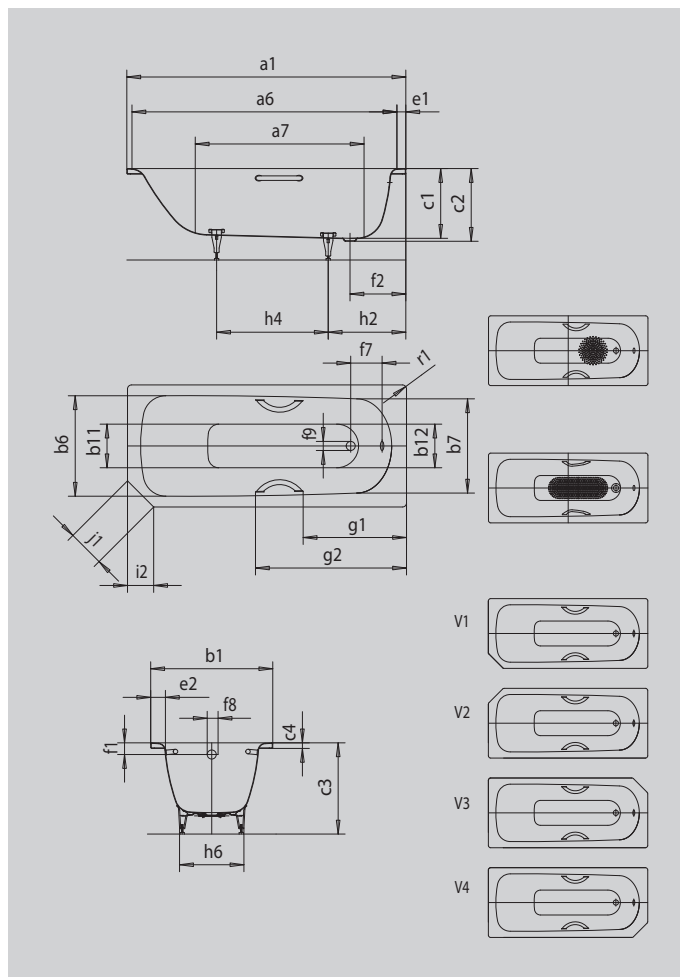

SANIFORM V1-V4

SANIFORM V1-V4 STAR

- одноместная ванна со сливом в области ног
- классическая модель с четырьмя углами
- доступна с ручками
- из сталь-эмали KALDEWEI
- ванна для оптимального использования пространства в небольших помещениях

Примерный вид

Модель		332 V4
Внешняя длина	a_1	1600 мм
Внутренняя длина (вверху)	a_6	1430 мм
Внутренняя длина (внизу)	a_7	1050 мм
Внешняя ширина	b_1	700 мм
Внутренняя ширина (вверху)	$b_6; b_7$	550; 530 мм
Внутренняя ширина (внизу)	$b_{11}; b_{12}$	390; 350 мм
Внутренняя глубина	c_1	400 мм
Глубина, вкл. отверстие слива	c_2	410 мм
Высота с ножками	c_3	545 - 560 мм
Высота края	c_4	32 мм
Ширина края (сторона ног);(продольная сторона)	$e_1; e_2$	70; 75 мм
Расстояние от верхнего края до центра переливного отверстия	f_1	63 мм
Расстояние от края ванны до центра сливного отверстия	f_2	310 мм
Расстояние от середины отверстия слива до середины отверстия перелива	f_7	212 мм
Диаметр переливного отверстия	f_8	Ø 52 мм
Диаметр сливного отверстия	f_9	Ø 52 мм
Расстояние от края ванны (сторона ног) до начала поручня	g_1	584 мм
Расстояние от края ванны (сторона ног) до конца поручня	g_2	859 мм
Расстояние от края ванны (сторона ног) до центра основания	h_2	453 мм
Расстояние между ножками	h_4	600 мм
Ширина основания, макс.	h_6	380 мм
Фаска	i_2	150 мм
Длина сторон	j_1	212 мм
Внешний радиус	r_1	8 мм
Полезный объем		93 л
Вес нетто		46 кг
Антислип, диаметр		Ø 288 мм
Полный антислип		600 x 220 мм