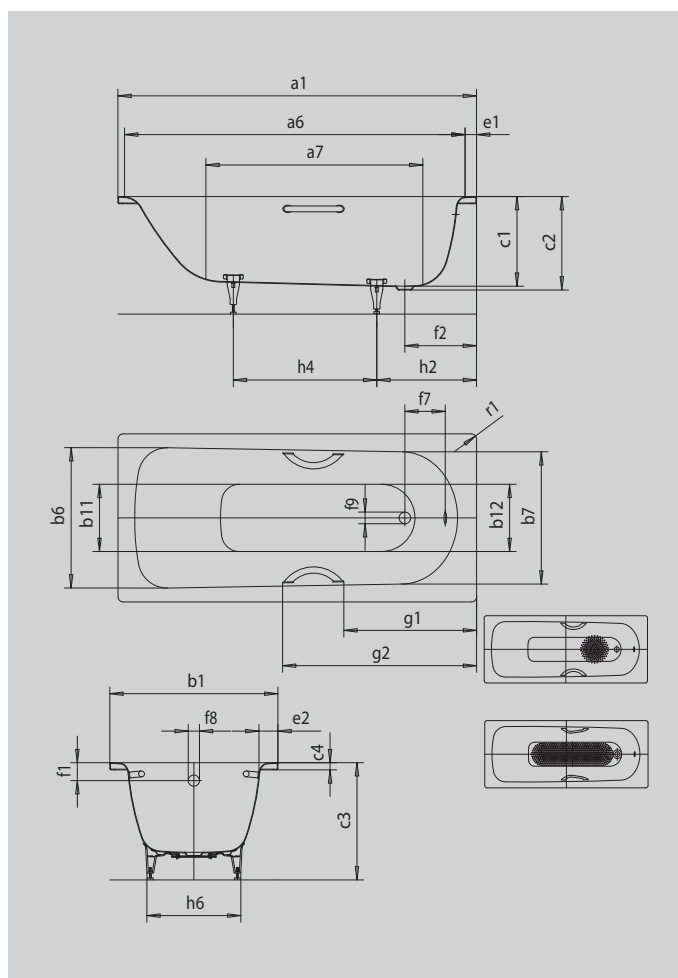

# SANIFORM PLUS SANIFORM PLUS STAR

- одноместная ванна со сливом в области ног
- классическая модель с четырьмя углами
- доступна с ручками
- из сталь-эмали KALDEWEI

Примерный вид

Модель		331
Внешняя длина	$a_1$	1500 мм
Внутренняя длина (вверху)	$a_6$	1330 мм
Внутренняя длина (внизу)	$a_7$	950 мм
Внешняя ширина	$b_1$	700 мм
Внутренняя ширина (вверху)	$b_6; b_7$	550; 530 мм
Внутренняя ширина (внизу)	$b_{11}; b_{12}$	390; 350 мм
Внутренняя глубина	$c_1$	400 мм
Глубина, вкл. отверстие слива	$c_2$	410 мм
Высота с ножками	$c_3$	545 - 560 мм
Высота края	$c_4$	32 мм
Ширина края (сторона ног);(продольная сторона)	$e_1; e_2$	70; 75 мм
Расстояние от верхнего края до центра переливного отверстия	$f_1$	63 мм
Расстояние от края ванны до центра сливного отверстия	$f_2$	320 мм
Расстояние от середины отверстия слива до середины отверстия перелива	$f_7$	222 мм
Диаметр переливного отверстия	$f_8$	Ø 52 мм
Диаметр сливного отверстия	$f_9$	Ø 52 мм
Расстояние от края ванны (сторона ног) до начала поручня	$g_1$	534 мм
Расстояние от края ванны (сторона ног) до конца поручня	$g_2$	809 мм
Расстояние от края ванны (сторона ног) до центра основания	$h_2$	445 мм
Расстояние между ножками	$h_4$	555 мм
Ширина основания, макс.	$h_6$	380 мм
Внешний радиус	$r_1$	23 мм
Полезный объем		82 л
Вес нетто		41 кг
Антислип, диаметр		Ø 288 мм
Полный антислип		600 x 220 мм