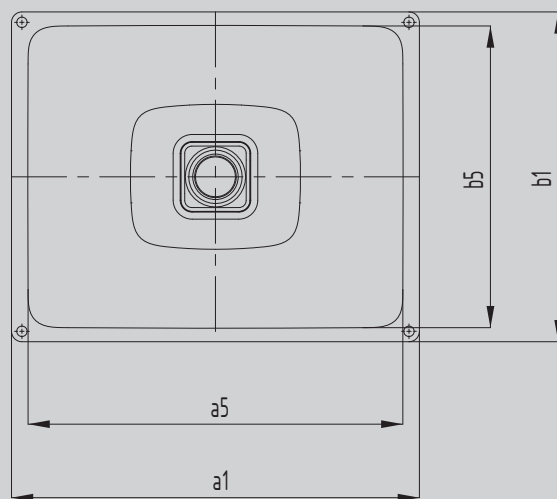

CONO

UMYWALKA PODBLATOWA

- Harmonijnie ukształtowana umywalka w standardzie premium
- Optymalnie zintegrowana emaliowana pokrywa odpływu jako doskonałe uzupełnienie geometrycznej formy
- Idealnie dopasowana do wanien z rodziny CONO

Ilustracja podobna

Model		3087
Długość zewnętrzna	a_1	569 mm
Długość wewnętrzna	a_5	532 mm
Szerokość zewnętrzna	b_1	382 mm
Szerokość wewnętrzna	b_5	348 mm
Odległość od górnego rantu umywalki do końca otworu odpływowego	c_{12}	112 mm
Odległość od zewnętrznego obrzeża umywalki do środka otworu odpływowego	f_5	191 mm
Masa netto		7 kg