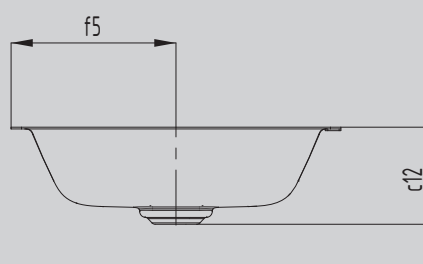

CONO

UMYWALKA PODBLATOWA

- Harmonijnie ukształtowana umywalka w standardzie premium
- Optymalnie zintegrowana emaliowana pokrywa odpływu jako doskonałe uzupełnienie geometrycznej formy
- Idealnie dopasowana do wanien z rodziny CONO

Ilustracja podobna

Model		3087
Długość zewnętrzna	a_1	569 mm
Długość wewnętrzna	a_5	532 mm
Szerokość zewnętrzna	b_1	382 mm
Szerokość wewnętrzna	b_5	348 mm
Odległość od górnego rantu umywalki do końca otworu odpływowego	c_{12}	112 mm
Odległość od zewnętrznego obrzeża umywalki do środka otworu odpływowego	f_5	191 mm
Masa netto		7 kg