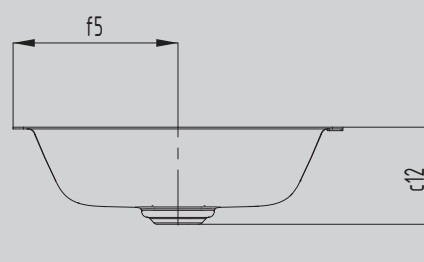

CONO

UMYWALKA PODBLATOWA

- Harmonijnie ukształtowana umywalka w standardzie premium
- Optymalnie zintegrowana emaliowana pokrywa odpływu jako doskonałe uzupełnienie geometrycznej formy
- Idealnie dopasowana do wanien z rodziny CONO

Ilustracja podobna

Model		3078
Długość zewnętrzna	a_1	470 mm
Długość wewnętrzna	a_5	432 mm
Szerokość zewnętrzna	b_1	381 mm
Szerokość wewnętrzna	b_5	348 mm
Odległość od górnego rantu umywalki do końca otworu odpływowego	c_{12}	112 mm
Odległość od zewnętrznego obrzeża umywalki do środka otworu odpływowego	f_5	191 mm
Masa netto		5 kg