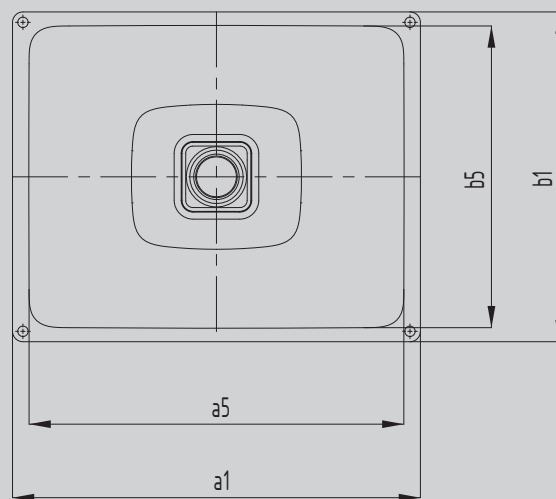

CONO

UMYWALKA PODBLATOWA

- Harmonijnie ukształtowana umywalka w standardzie premium
- Optymalnie zintegrowana emaliowana pokrywa odpływu jako doskonałe uzupełnienie geometrycznej formy
- Idealnie dopasowana do wanien z rodziny CONO

Ilustracja podobna

Model		3078
Długość zewnętrzna	a_1	470 mm
Długość wewnętrzna	a_5	432 mm
Szerokość zewnętrzna	b_1	381 mm
Szerokość wewnętrzna	b_5	348 mm
Odległość od górnego rantu umywalki do końca otworu odpływowego	c_{12}	112 mm
Odległość od zewnętrznego obrzeża umywalki do środka otworu odpływowego	f_5	191 mm
Masa netto		5 kg