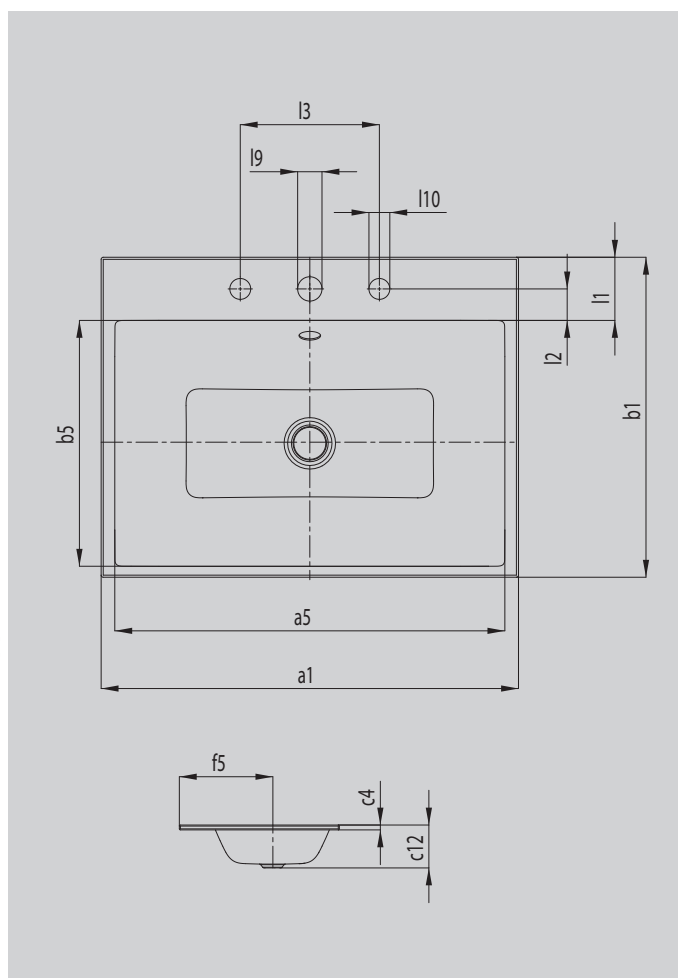

# PURO UMYWALKA WPUSZCZANA W BLAT

- Elegancka, prostokątna umywalka w klasycznym, purystycznym designie
- Zredukowane, precyzyjne brzegi
- Niezwykle obszerne wnętrze
- Czysta, ponadczasowa forma – wykonana z najwyższej jakości stali emaliowanej KALDEWEI
- Idealnie dopasowana do wanien z rodziny PURO
- Zaprojektowana przez Anke Salomon

Ilustracja podobna

Model		3169
Długość zewnętrzna	$a_1$	1200 mm
Długość wewnętrzna	$a_5$	1160 mm
Szerokość zewnętrzna	$b_1$	460 mm
Szerokość wewnętrzna	$b_5$	354 mm
Wysokość obrzeża	$c_4$	14 mm
Odległość od górnego rantu umywalki do końca otworu odpływowego	$c_{12}$	125 mm
Odległość od zewnętrznego obrzeża umywalki do środka otworu odpływowego	$f_5$	268 mm
Głębokość krawędzi na otwór pod baterię	$l_1$	91 mm
Odległość od środka otworu pod armaturę do obrzeża niecki	$l_2$	45 mm
Odległość między skrajnymi otworami pod armaturę (armatura 3-otworowa)	$l_3$	200 mm
Średnica otworu środkowego pod baterię	$l_9$	Ø 35 mm
Średnica otworu zewnętrznego pod baterię (tylko w przypadku 3 otworów pod baterię)	$l_{10}$	Ø 30 mm
Masa netto		15 kg