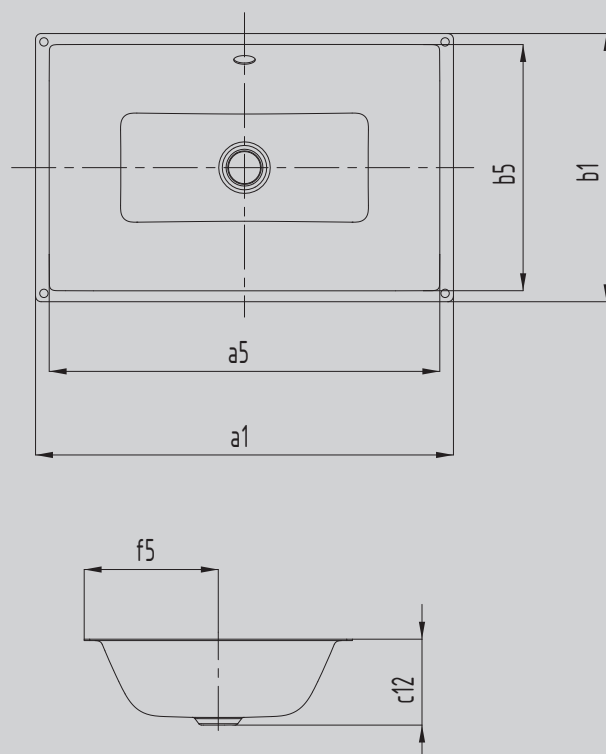

PURO

UMYWALKA PODBLATOWA

- Elegancka, prostokątna umywalka w klasycznym, purystycznym designie
- Zredukowane, precyzyjne brzegi
- Niezwykle obszerne wnętrze
- Czysta, ponadczasowa forma – wykonana z najwyższej jakości stali emaliowanej KALDEWEI
- Idealnie dopasowana do wanien z rodziny PURO
- Zaprojektowana przez Anke Salomon

Ilustracja podobna

Model		3161
Długość zewnętrzna	a_1	900 mm
Długość wewnętrzna	a_5	860 mm
Szerokość zewnętrzna	b_1	385 mm
Szerokość wewnętrzna	b_5	354 mm
Odległość od górnego rantu umywalki do końca otworu odpływowego	c_{12}	125 mm
Odległość od zewnętrznego obrzeża umywalki do środka otworu odpływowego	f_5	193 mm
Masa netto		9 kg