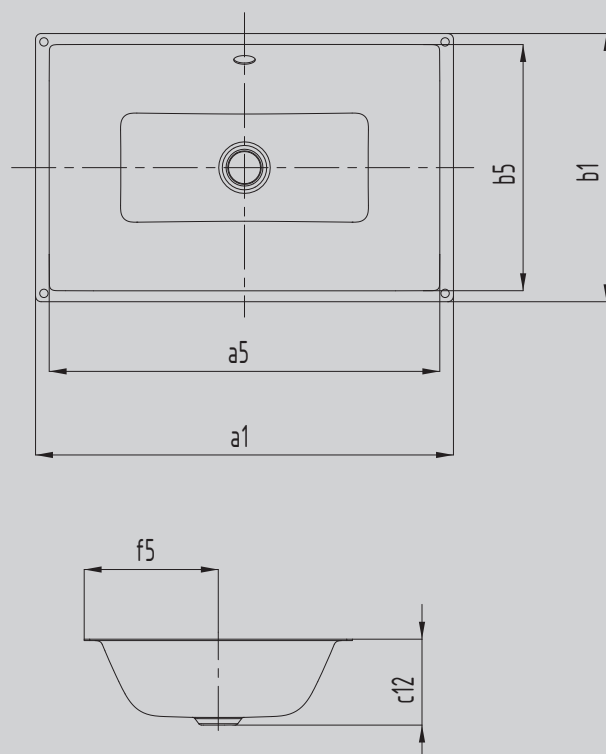

PURO

UMYWALKA PODBLATOWA

- Elegancka, prostokątna umywalka w klasycznym, purystycznym designie
- Zredukowane, precyzyjne brzegi
- Niezwykle obszerne wnętrze
- Czysta, ponadczasowa forma – wykonana z najwyższej jakości stali emaliowanej KALDEWEI
- Idealnie dopasowana do wanien z rodziny PURO
- Zaprojektowana przez Anke Salomon

Ilustracja podobna

Model		3159
Długość zewnętrzna	a_1	460 mm
Długość wewnętrzna	a_5	421 mm
Szerokość zewnętrzna	b_1	385 mm
Szerokość wewnętrzna	b_5	354 mm
Odległość od górnego rantu umywalki do końca otworu odpływowego	c_{12}	115 mm
Odległość od zewnętrznego obrzeża umywalki do środka otworu odpływowego	f_5	193 mm
Masa netto		5 kg