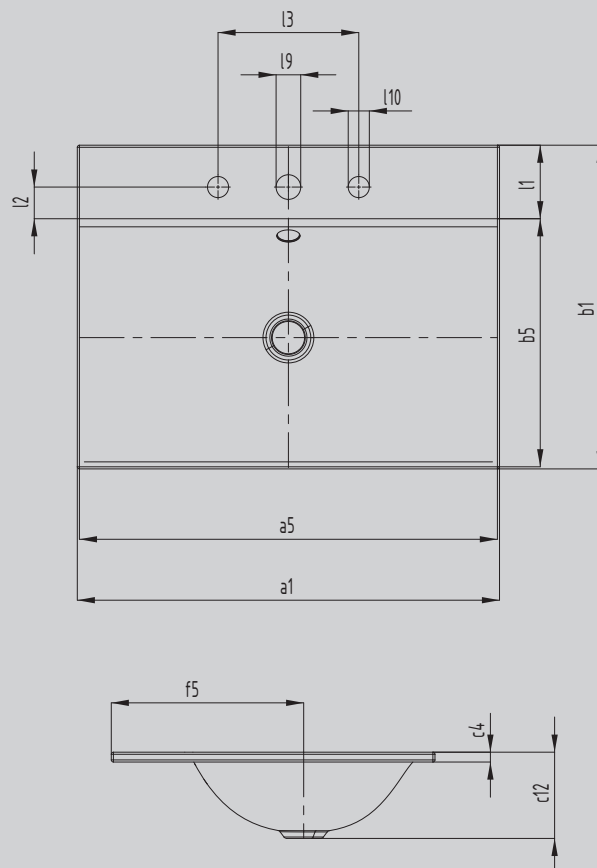

SILENIO UMYWALKA WPUSZCZANA W BLAT

- Płynny, filigranowy design podkreślony dzięki zabudowie wpuszczanej w blat lub w mebel
- Optymalny komfort dzięki obszernym wymiarom umywalki
- Optymalny komfort dzięki obszernym wymiarom umywalki
- Obszerna półka do montażu armatury lub ustawienia akcesoriów
- Idealnie dopasowana do wanny SILENIO, a dodatkowo w połączeniu z powierzchnią prysznicową SCONA powstaje perfekcyjny zestaw wyposażenia łazienki ze stali emaliowanej
- Zaprojektowana przez Anke Salomon

Ilustracja podobna

Model		3039
Długość zewnętrzna	a_1	1200 mm
Długość wewnętrzna	a_5	1194 mm
Szerokość zewnętrzna	b_1	460 mm
Szerokość wewnętrzna	b_5	353 mm
Wysokość obrzeża	c_4	14 mm
Odległość od górnego rantu umywalki do końca otworu odpływowego	c_{12}	123 mm
Odległość od zewnętrznego obrzeża umywalki do środka otworu odpływowego	f_5	274 mm
Głębokość krawędzi na otwór pod baterię	l_1	105 mm
Odległość od środka otworu pod armaturę do obrzeża niecki	l_2	45 mm
Odległość między skrajnymi otworami pod armaturę (armatura 3-otworowa)	l_3	200 mm
Średnica otworu środkowego pod baterię	l_9	Ø 35 mm
Średnica otworu zewnętrznego pod baterię (tylko w przypadku 3 otworów pod baterię)	l_{10}	Ø 30 mm
Masa netto		14 kg