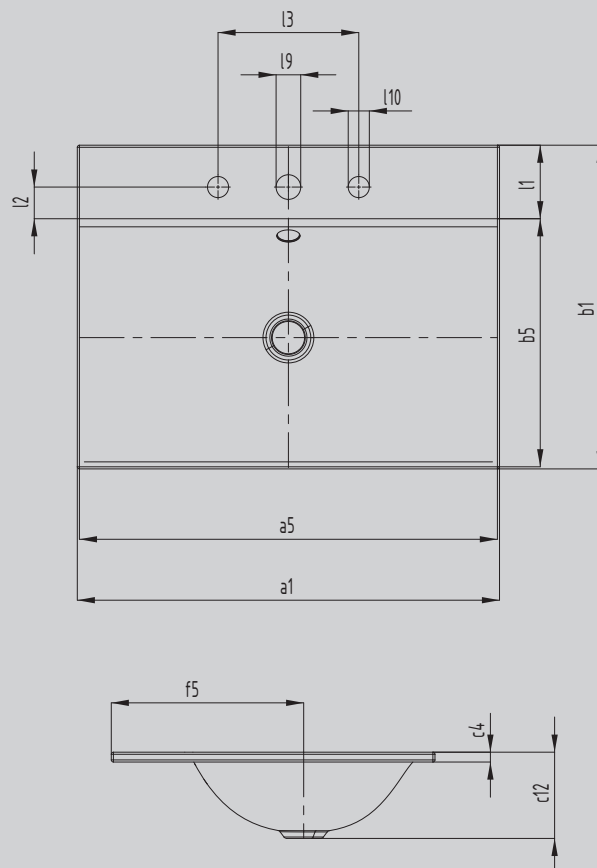

# SILENIO UMYWALKA WPUSZCZANA W BLAT

- Płynny, filigranowy design podkreślony dzięki zabudowie wpuszczanej w blat lub w mebel
- Optymalny komfort dzięki obszernym wymiarom umywalki
- Optymalny komfort dzięki obszernym wymiarom umywalki
- Obszerna półka do montażu armatury lub ustawienia akcesoriów
- Idealnie dopasowana do wanny SILENIO, a dodatkowo w połączeniu z powierzchnią prysznicową SCONA powstaje perfekcyjny zestaw wyposażenia łazienki ze stali emaliowanej
- Zaprojektowana przez Anke Salomon

Ilustracja podobna

Model		3037
Długość zewnętrzna	$a_1$	600 mm
Długość wewnętrzna	$a_5$	594 mm
Szerokość zewnętrzna	$b_1$	460 mm
Szerokość wewnętrzna	$b_5$	353 mm
Wysokość obrzeża	$c_4$	14 mm
Odległość od górnego rantu umywalki do końca otworu odpływowego	$c_{12}$	123 mm
Odległość od zewnętrznego obrzeża umywalki do środka otworu odpływowego	$f_5$	274 mm
Głębokość krawędzi na otwór pod baterię	$l_1$	105 mm
Odległość od środka otworu pod armaturę do obrzeża niecki	$l_2$	45 mm
Odległość między skrajnymi otworami pod armaturę (armatura 3-otworowa)	$l_3$	200 mm
Średnica otworu środkowego pod baterię	$l_9$	Ø 35 mm
Średnica otworu zewnętrznego pod baterię (tylko w przypadku 3 otworów pod baterię)	$l_{10}$	Ø 30 mm
Masa netto		7 kg