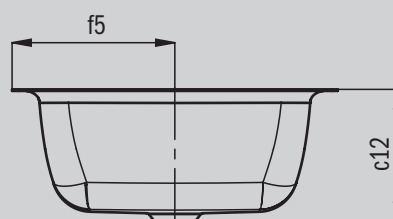

UMYWALKA PODBLATOWA CAYONO

- Komfortowa ilość miejsca dzięki dużej głębokości wewnętrznej
- Minimalistyczny wygląd uzupełniony o miękko zakrzywione płaszczyzny
- Duże promienie zaokrągleń znacznie ułatwiają utrzymanie czystości
- Eleganckie rozwiązanie – otwór przelewowy poza w niewidocznym miejscu
- wykonana ze stali emaliowanej KALDEWEI

Ilustracja podobna

Model		3190
Długość zewnętrzna	a_1	596 mm
Długość wewnętrzna	a_5	562 mm
Szerokość zewnętrzna	b_1	426 mm
Szerokość wewnętrzna	b_5	396 mm
Odległość od górnego rantu umywalki do końca otworu odpływowego	c_{12}	173 mm
Odległość od zewnętrznego obrzeża umywalki do środka otworu odpływowego	f_5	213 mm
Masa netto		8 kg