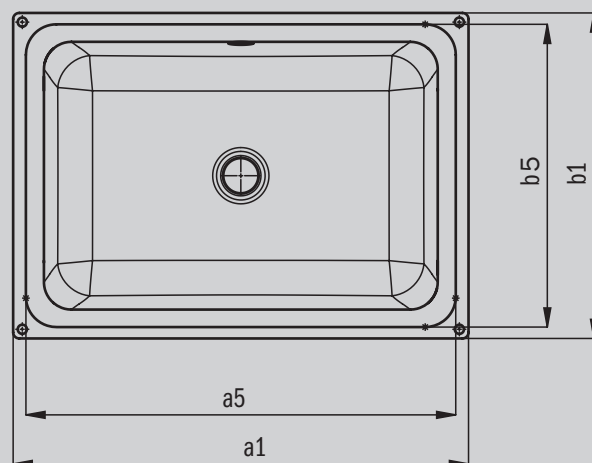

UMYWALKA PODBLATOWA CAYONO

- Komfortowa ilość miejsca dzięki dużej głębokości wewnętrznej
- Minimalistyczny wygląd uzupełniony o miękko zakrzywione płaszczyzny
- Duże promienie zaokrągleń znacznie ułatwiają utrzymanie czystości
- Eleganckie rozwiązanie – otwór przelewowy poza w niewidocznym miejscu
- wykonana ze stali emaliowanej KALDEWEI

Ilustracja podobna

Model		3190
Długość zewnętrzna	a_1	596 mm
Długość wewnętrzna	a_5	562 mm
Szerokość zewnętrzna	b_1	426 mm
Szerokość wewnętrzna	b_5	396 mm
Odległość od górnego rantu umywalki do końca otworu odpływowego	c_{12}	173 mm
Odległość od zewnętrznego obrzeża umywalki do środka otworu odpływowego	f_5	213 mm
Masa netto		8 kg