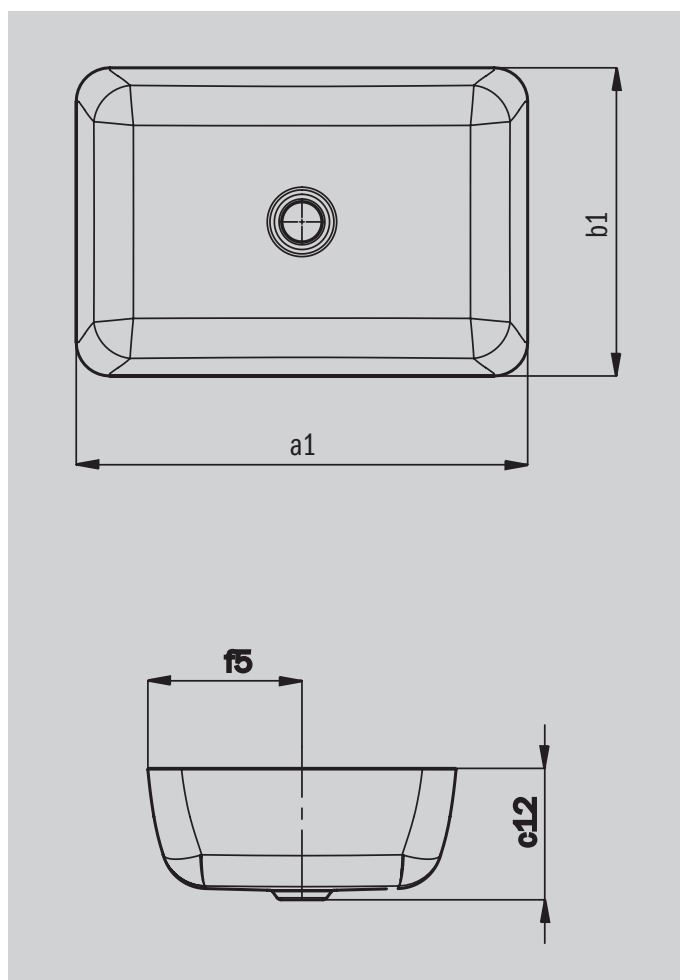

UMYWALKA NABLATOWA MISA CAYONO

- Komfortowa ilość miejsca dzięki dużej głębokości wewnętrznej
- Minimalistyczny wygląd uzupełniony o miękko zakrzywione płaszczyzny
- Duże promienie zaokrągleń znacznie ułatwiają utrzymanie czystości
- wykonana ze stali emaliowanej KALDEWEI

Ilustracja podobna

Model		3188
Długość zewnętrzna	a_1	520 mm
Szerokość zewnętrzna	b_1	355 mm
Odległość od górnego rantu umywalki do końca otworu odpływowego	c_{12}	151 mm
Odległość od zewnętrznego obrzeża umywalki do środka otworu odpływowego	f_5	178 mm
Masa netto		11 kg