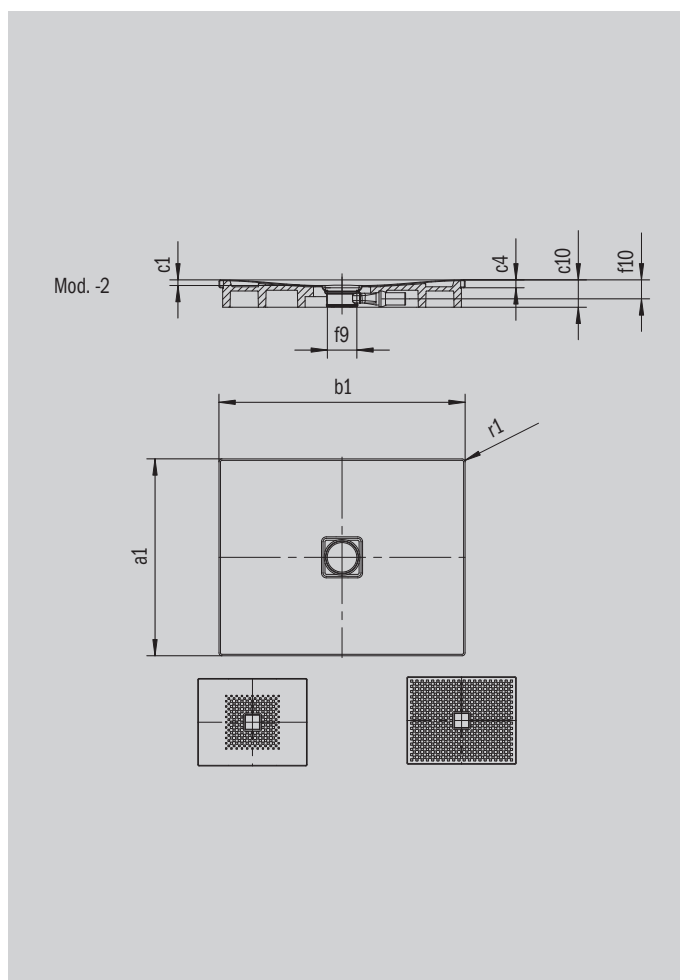

CONOFLAT

- Klarowne, purystyczne wzornictwo
- Wyjątkowa wygoda korzystania z prysznicza, dzięki emaliowanej pokrywie odpływu zainstalowanej w płaszczyźnie brodzika
- Doskonały do zabudowy w płaszczyźnie podłogi
- Doskonale dopasowany do wanny CONODUO i umywalki CONO
- Zaprojektowana przez Sottsass Associati
- Wykonana ze stali emaliowanej KALDEWEI

Ilustracja podobna

| Model 788 | KA 120 poziomym | KA 120 płaski | KA 120 pionowy |
|-----------------------------|-----------------|---------------|----------------|
| Całkowita wysokość zabudowy | 106 | 86 | 49 |
| Wysokość syfonu | 83 | 63 | 83 |

ANTISLIP
SECURE⁺

| Model | | 788 |
|-------------------------------------|----------|-------------------|
| Długość zewnętrzna | a_1 | 900 mm |
| Szerokość zewnętrzna | b_1 | 1100 mm |
| Głębokość wewnętrzna | c_1 | 23 mm |
| Wysokość obrzeża | c_4 | 32 mm |
| Średnica otworu odpływowego | f_9 | Ø 120 mm |
| Wysokość przyłącza syfonu | f_{10} | 76 mm |
| Promień zewnętrzny | r_1 | 12 mm |
| Masa netto | | 25 kg |
| Wykończenie przeciwpoślizgowe | | 492 x 492 mm |
| Pełne wykończenie przeciwpoślizgowe | | 836 x 1028 mm |
| ANTISLIP SECURE PLUS | | Cała powierzchnia |