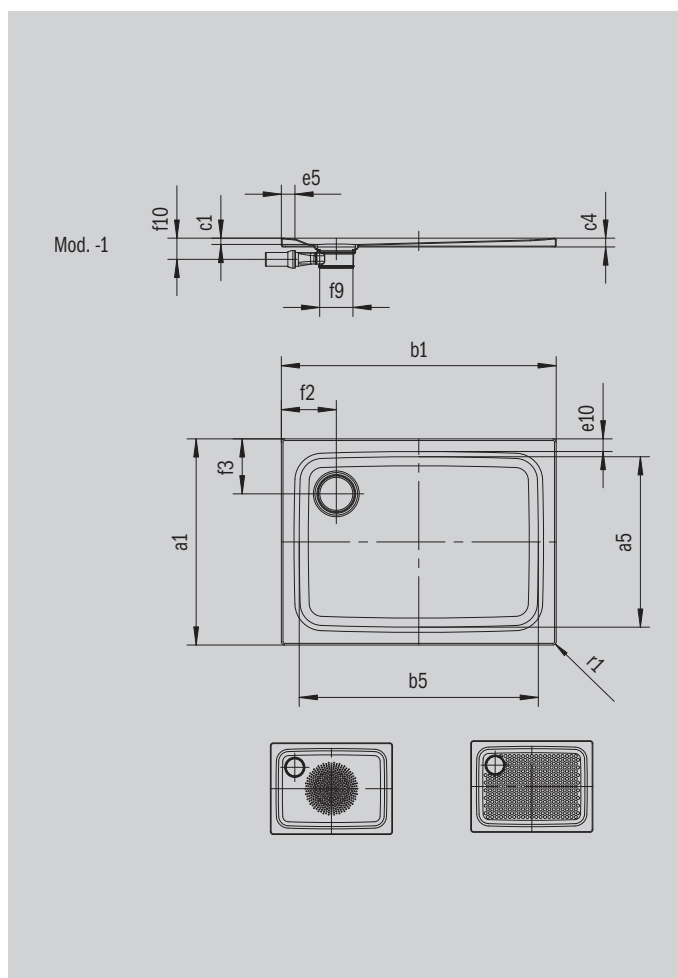

SUPERPLAN PLUS

- Purystyczny, elegancki design
- Doskonały do zabudowy w płaszczyźnie podłogi
- Wyjątkowa wygoda korzystania z prysznica, dzięki emaliowanej pokrywie odpływu zainstalowanej w płaszczyźnie brodzika
- wykonana ze stali emaliowanej KALDEWEI

Ilustracja podobna

Model 494	KA 120 poziomym	KA 120 płaski	KA 120 pionowy
Całkowita wysokość zabudowy	135	115	49
Wysokość syfonu	83	63	83

ANTISLIP
SECURE ⁺₊

Model		494
Długość zewnętrzna	a_1	1500 mm
Długość wewnętrzna	a_5	1390 mm
Szerokość zewnętrzna	b_1	1500 mm
Szerokość wewnętrzna	b_5	1390 mm
Głębokość wewnętrzna	c_1	52 mm
Wysokość obrzeża	c_4	32 mm
Wysokość z nośnikiem	c_{10}	105 mm
Całkowita wysokość zabudowy (wraz z syfonem)	c_{17}	136 mm
Szerokość rantu	e_{10}, e_5	50; 50 mm
Średnica otworu odpływowego	f_9	Ø 120 mm
Wysokość przyłącza syfonu	f_{10}	105 mm
Odległość od obrzeża do środka otworu odpływowego	f_2, f_3	200; 200 mm
Promień zewnętrzny	r_1	12 mm
Masa netto		55 kg
Średnica wykończenia przeciwpoślizgowego		Ø 861 mm
Pełne wykończenie przeciwpoślizgowe		1393 x 1393 mm
ANTISLIP SECURE PLUS		Cała powierzchnia