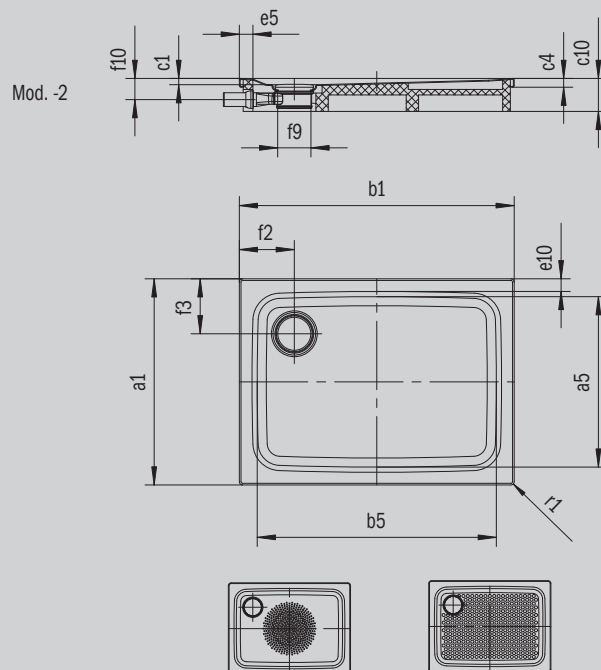

SUPERPLAN PLUS

- Purystyczny, elegancki design
- Doskonały do zabudowy w płaszczyźnie podłogi
- Wyjątkowa wygoda korzystania z prysznica, dzięki emaliowanej pokrywie odpływu zainstalowanej w płaszczyźnie brodzika
- wykonana ze stali emaliowanej KALDEWEI

Ilustracja podobna

Model 484	KA 120 poziomym	KA 120 płaski	KA 120 pionowy
Całkowita wysokość zabudowy	108	88	37
Wysokość syfonu	83	63	83

ANTISLIP
SECURE

Model		484
Długość zewnętrzna	a_1	900 mm
Długość wewnętrzna	a_5	790 mm
Szerokość zewnętrzna	b_1	1200 mm
Szerokość wewnętrzna	b_5	1090 mm
Głębokość wewnętrzna	c_1	25 mm
Wysokość obrzeża	c_4	32 mm
Wysokość z obniżonym nośnikiem	c_{16}	37 mm
Szerokość rantu	e_{10}, e_5	50; 50 mm
Średnica otworu odpływowego	f_9	Ø 120 mm
Odległość od obrzeża do środka otworu odpływowego	f_2, f_3	200; 200 mm
Promień zewnętrzny	r_1	12 mm
Masa netto		28 kg
Średnica wykończenia przeciwpoślizgowego		Ø 588 mm
Pełne wykończenie przeciwpoślizgowe		649 x 997 mm
ANTISLIP SECURE PLUS		Cała powierzchnia