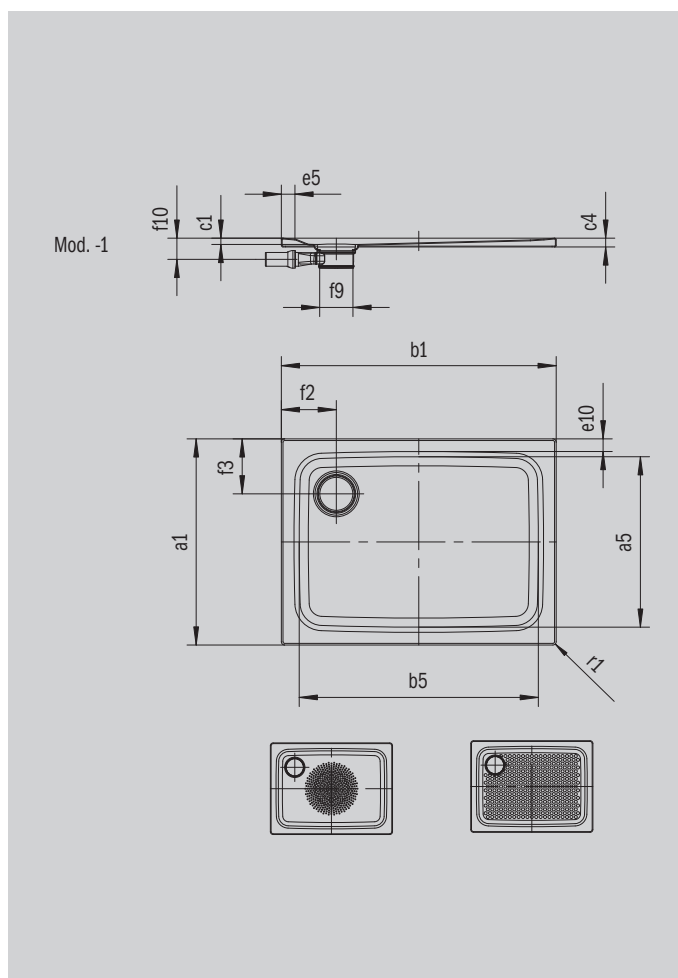

# SUPERPLAN PLUS

- Purystyczny, elegancki design
- Doskonały do zabudowy w płaszczyźnie podłogi
- Wyjątkowa wygoda korzystania z prysznica, dzięki emaliowanej pokrywie odpływu zainstalowanej w płaszczyźnie brodzika
- wykonana ze stali emaliowanej KALDEWEI

Ilustracja podobna

Model 478	KA 120 poziomym	KA 120 płaski	KA 120 pionowy
Całkowita wysokość zabudowy	108	88	49
Wysokość syfonu	83	63	83

ANTISLIP  
**SECURE**

Model		478
Długość zewnętrzna	$a_1$	900 mm
Długość wewnętrzna	$a_5$	790 mm
Szerokość zewnętrzna	$b_1$	1000 mm
Szerokość wewnętrzna	$b_5$	890 mm
Głębokość wewnętrzna	$c_1$	25 mm
Wysokość obrzeża	$c_4$	32 mm
Wysokość z nośnikiem	$c_{10}$	120 mm
Całkowita wysokość zabudowy (wraz z syfonem)	$c_{17}$	109 mm
Szerokość rantu	$e_{10}, e_5$	50; 50 mm
Średnica otworu odpływowego	$f_9$	Ø 120 mm
Wysokość przyłącza syfonu	$f_{10}$	78 mm
Odległość od obrzeża do środka otworu odpływowego	$f_2, f_3$	200; 200 mm
Promień zewnętrzny	$r_1$	12 mm
Masa netto		25 kg
Średnica wykończenia przeciwpoślizgowego		Ø 588 mm
Pełne wykończenie przeciwpoślizgowe		649 x 781 mm
ANTISLIP SECURE PLUS		Cała powierzchnia