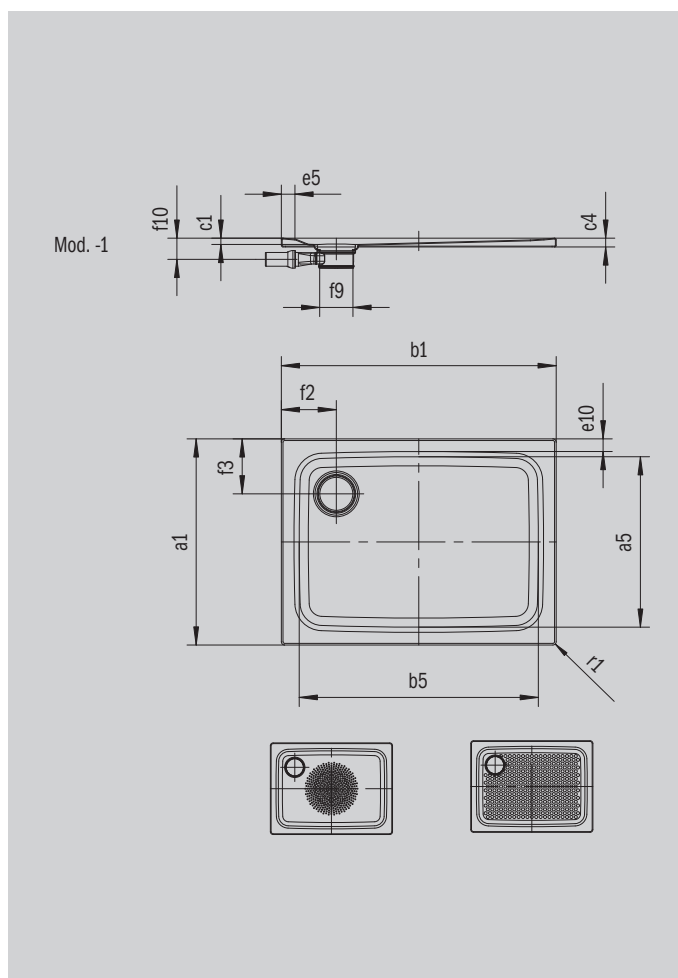

# SUPERPLAN PLUS

- Purystyczny, elegancki design
- Doskonały do zabudowy w płaszczyźnie podłogi
- Wyjątkowa wygoda korzystania z prysznica, dzięki emaliowanej pokrywie odpływu zainstalowanej w płaszczyźnie brodzika
- wykonana ze stali emaliowanej KALDEWEI

Ilustracja podobna

Model 476	KA 120 poziomym	KA 120 płaski	KA 120 pionowy
Całkowita wysokość zabudowy	108	88	49
Wysokość syfonu	83	63	83

ANTISLIP  
**SECURE**

Model		476
Długość zewnętrzna	$a_1$	750 mm
Długość wewnętrzna	$a_5$	640 mm
Szerokość zewnętrzna	$b_1$	1000 mm
Szerokość wewnętrzna	$b_5$	890 mm
Głębokość wewnętrzna	$c_1$	25 mm
Wysokość obrzeża	$c_4$	32 mm
Wysokość z nośnikiem	$c_{10}$	120 mm
Całkowita wysokość zabudowy (wraz z syfonem)	$c_{17}$	109 mm
Szerokość rantu	$e_{10}, e_5$	50; 50 mm
Średnica otworu odpływowego	$f_9$	Ø 120 mm
Wysokość przyłącza syfonu	$f_{10}$	78 mm
Odległość od obrzeża do środka otworu odpływowego	$f_2, f_3$	200; 200 mm
Promień zewnętrzny	$r_1$	12 mm
Masa netto		21 kg
Średnica wykończenia przeciwpoślizgowego		Ø 435 mm
Pełne wykończenie przeciwpoślizgowe		533 x 781 mm
ANTISLIP SECURE PLUS		Cała powierzchnia