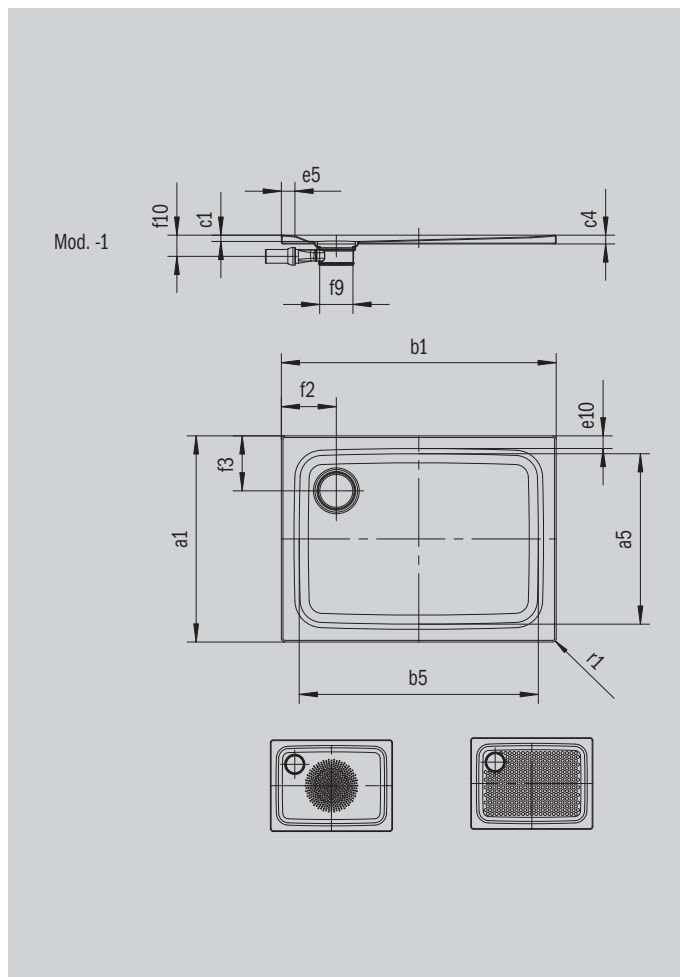

# SUPERPLAN PLUS

- Purystyczny, elegancki design
- Doskonały do zabudowy w płaszczyźnie podłogi
- Wyjątkowa wygoda korzystania z prysznica, dzięki emaliowanej pokrywie odpływu zainstalowanej w płaszczyźnie brodzika
- wykonana ze stali emaliowanej KALDEWEI

Ilustracja podobna

Model 475	KA 120 poziomym	KA 120 płaski	KA 120 pionowy
Całkowita wysokość zabudowy	108	88	49
Wysokość syfonu	83	63	83

ANTISLIP  
**SECURE** <sup>+</sup><sub>+</sub>

Model		475
Długość zewnętrzna	$a_1$	900 mm
Długość wewnętrzna	$a_5$	790 mm
Szerokość zewnętrzna	$b_1$	900 mm
Szerokość wewnętrzna	$b_5$	790 mm
Głębokość wewnętrzna	$c_1$	25 mm
Wysokość obrzeża	$c_4$	32 mm
Wysokość z nośnikiem	$c_{10}$	120 mm
Całkowita wysokość zabudowy (wraz z syfonem)	$c_{17}$	109 mm
Szerokość rantu	$e_{10}, e_5$	50; 50 mm
Średnica otworu odpływowego	$f_9$	Ø 120 mm
Wysokość przyłącza syfonu	$f_{10}$	78 mm
Odległość od obrzeża do środka otworu odpływowego	$f_2, f_3$	200; 200 mm
Promień zewnętrzny	$r_1$	12 mm
Masa netto		22 kg
Średnica wykończenia przeciwpoślizgowego		Ø 435 mm
Pełne wykończenie przeciwpoślizgowe		649 x 673 mm
ANTISLIP SECURE PLUS		Cała powierzchnia