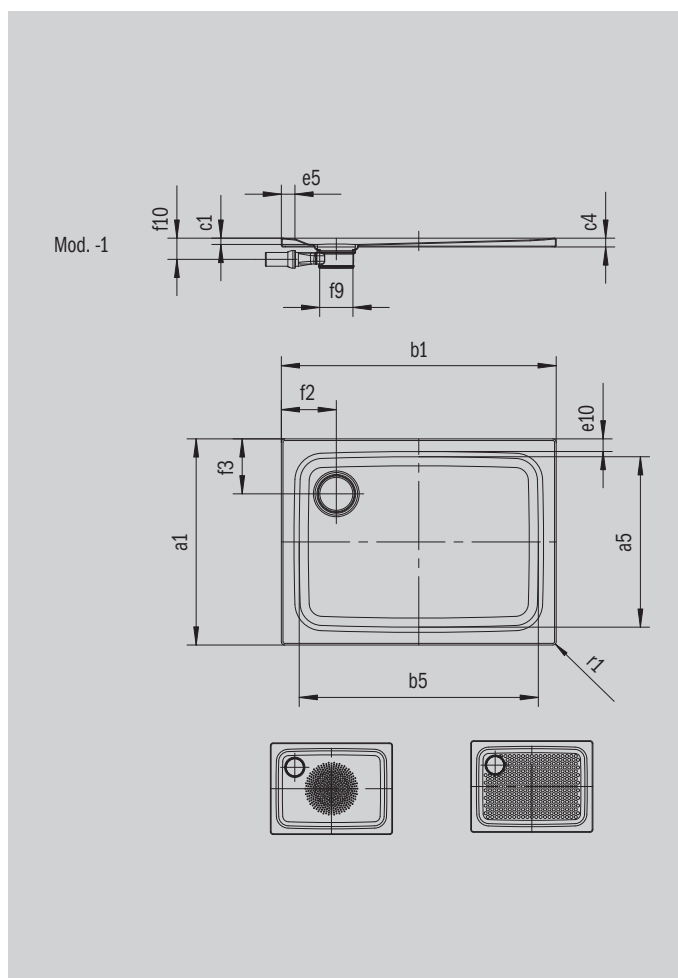

SUPERPLAN PLUS

- Purystyczny, elegancki design
- Doskonały do zabudowy w płaszczyźnie podłogi
- Wyjątkowa wygoda korzystania z prysznica, dzięki emaliowanej pokrywie odpływu zainstalowanej w płaszczyźnie brodzika
- wykonana ze stali emaliowanej KALDEWEI

Ilustracja podobna

Model 475	KA 120 poziomym	KA 120 płaski	KA 120 pionowy
Całkowita wysokość zabudowy	108	88	49
Wysokość syfonu	83	63	83

ANTISLIP
SECURE ⁺ ₊

Model		475
Długość zewnętrzna	a_1	900 mm
Długość wewnętrzna	a_5	790 mm
Szerokość zewnętrzna	b_1	900 mm
Szerokość wewnętrzna	b_5	790 mm
Głębokość wewnętrzna	c_1	25 mm
Wysokość obrzeża	c_4	32 mm
Całkowita wysokość zabudowy (wraz z syfonem)	c_{17}	109 mm
Szerokość rantu	e_{10}, e_5	50; 50 mm
Średnica otworu odpływowego	f_9	Ø 120 mm
Wysokość przyłącza syfonu	f_{10}	78 mm
Odległość od obrzeża do środka otworu odpływowego	f_2, f_3	200; 200 mm
Promień zewnętrzny	r_1	12 mm
Masa netto		21 kg
Średnica wykończenia przeciwpoślizgowego		Ø 435 mm
Pełne wykończenie przeciwpoślizgowe		649 x 673 mm
ANTISLIP SECURE PLUS		Cała powierzchnia