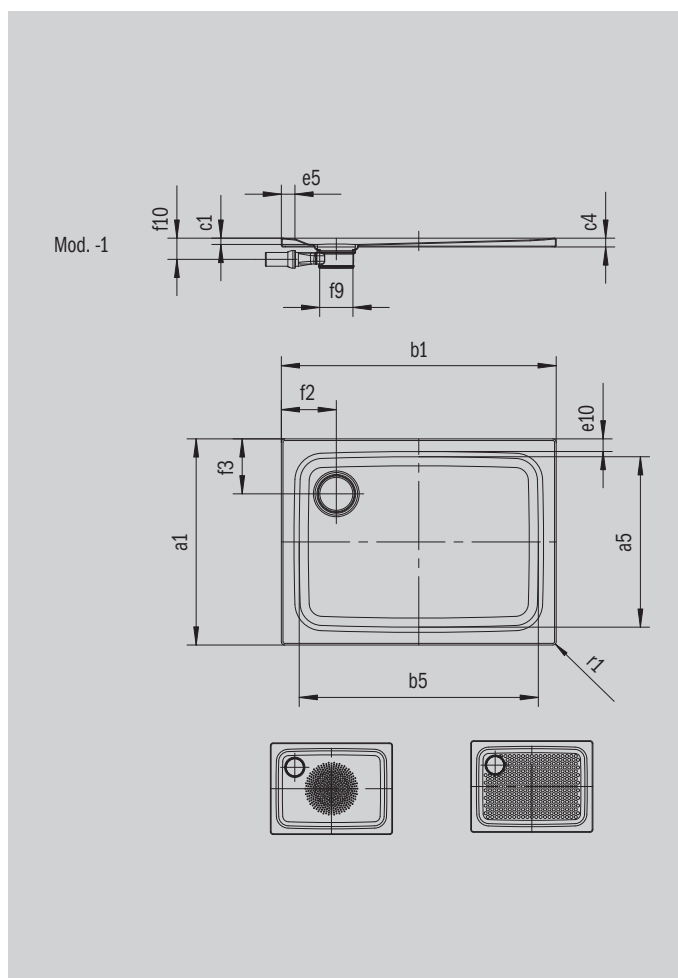

SUPERPLAN PLUS

- Purystyczny, elegancki design
- Doskonały do zabudowy w płaszczyźnie podłogi
- Wyjątkowa wygoda korzystania z prysznica, dzięki emaliowanej pokrywie odpływu zainstalowanej w płaszczyźnie brodzika
- wykonana ze stali emaliowanej KALDEWEI

Ilustracja podobna

| Model 469 | KA 120 poziomym | KA 120 płaski | KA 120 pionowy |
|-----------------------------|-----------------|---------------|----------------|
| Całkowita wysokość zabudowy | 108 | 88 | 49 |
| Wysokość syfonu | 83 | 63 | 83 |

ANTISLIP
SECURE

| Model | | 469 |
|---|---------------|-------------------|
| Długość zewnętrzna | a_1 | 800 mm |
| Długość wewnętrzna | a_5 | 690 mm |
| Szerokość zewnętrzna | b_1 | 800 mm |
| Szerokość wewnętrzna | b_5 | 690 mm |
| Głębokość wewnętrzna | c_1 | 25 mm |
| Wysokość obrzeża | c_4 | 32 mm |
| Wysokość z nośnikiem | c_{10} | 120 mm |
| Całkowita wysokość zabudowy (wraz z syfonem) | c_{17} | 109 mm |
| Szerokość rantu | e_{10}, e_5 | 50; 50 mm |
| Średnica otworu odpływowego | f_9 | Ø 120 mm |
| Wysokość przyłącza syfonu | f_{10} | 78 mm |
| Odległość od obrzeża do środka otworu odpływowego | f_2, f_3 | 200; 200 mm |
| Promień zewnętrzny | r_1 | 12 mm |
| Masa netto | | 17 kg |
| Średnica wykończenia przeciwpoślizgowego | | Ø 435 mm |
| Pełne wykończenie przeciwpoślizgowe | | 586 x 565 mm |
| ANTISLIP SECURE PLUS | | Cała powierzchnia |